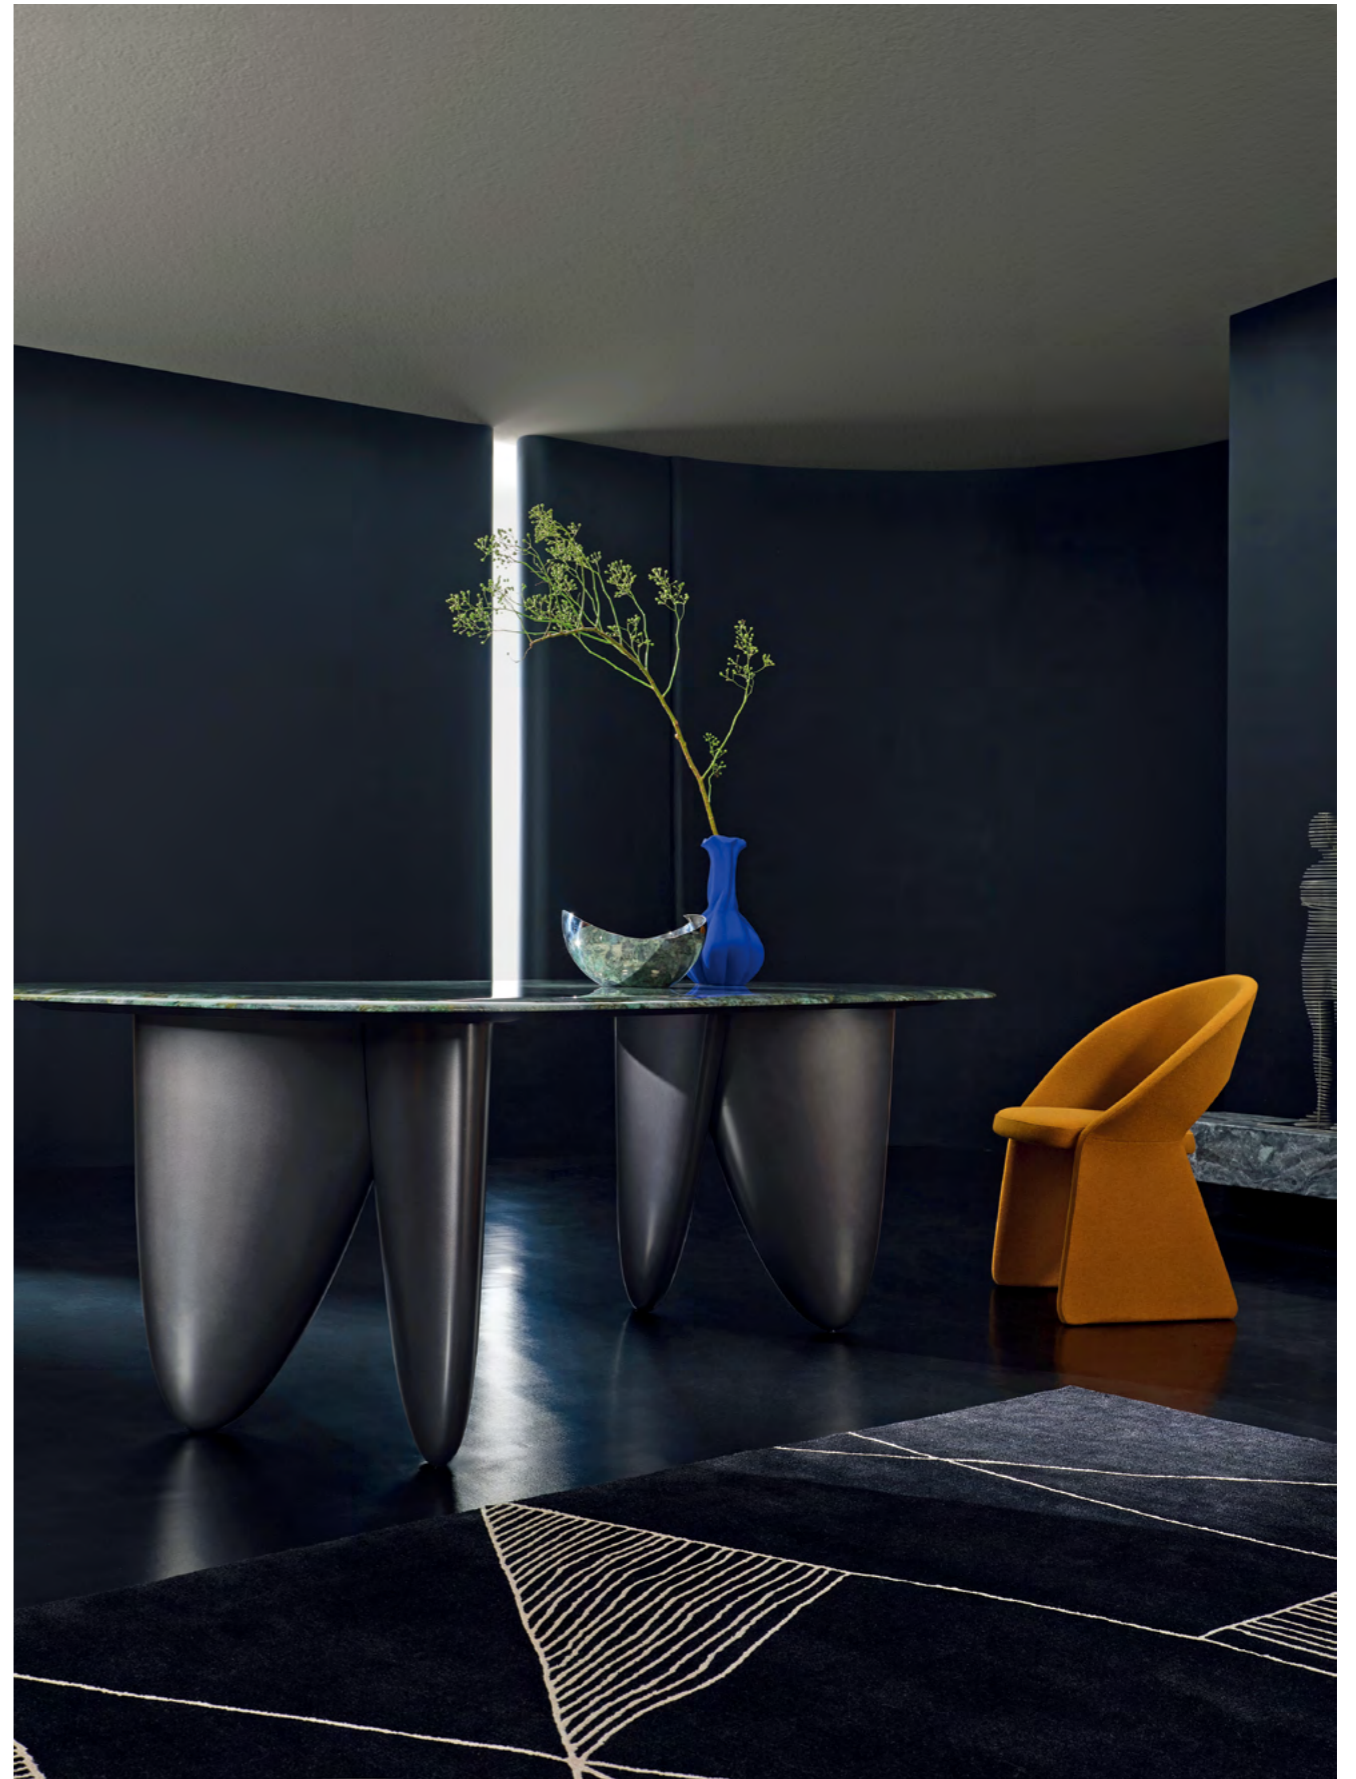

中法美学 常伴生活中

CHINESE AND FRENCH AESTHETICS IN DAILY LIFE

在中式的美学结构里,传统文化和历史源远流长,对世界文化产生着不可磨灭的影响。

而法式风格的家居,则以浪漫、优雅和奢华的氛围闻名与世。一把法式沙发是法式风格家居不可或缺的元素,曲线优美的扶手和腿部通常采用绒面材质,搭配花朵、条纹或者图案等装饰,展现出法国人的优雅品味与浪漫情怀。

编辑 & 撰文 / Tufty 图片 / 品牌提供 设计 / 越

壹

壹·芭蕾

与纤细对比产生出的极致之美，芭蕾餐桌正取意于此。桌腿设计形态创造浪漫的意境，牵引着想象力、细腻的情感和对艺术与美的感受。

贰·纽宝 TWISTY

TWISTY 是一件具有实验意义及时代意义的作品，由 AI 生成，设计师优化设计。圆管造型扭动链接，最终完成闭环形成座椅，寓意着无穷无尽，不设边界，也代表着品牌对未知的敬畏，对未来的探索。

叁·洞天

ROOT 洞天扶手椅具有柔软的轮廓，靠背以自然有机的曲线勾勒而成，不规则的镂空设计自由流动，增加了沙发的辨识度。高弹座面与包围式靠背围合出令人安心的包裹感，蓬松的触感给你意想不到的温柔，一坐一卧，都能深陷其中。

肆·宾至

这是一件力量与优雅碰撞的设计作品。MEG 宾至宽大的坐席和轻仰的角度，为入座带来舒适体验。硬朗的木质扶手环抱着座椅，三足鼎立的腿部结构为椅子增添了庄重感。现代设计与传统绅士礼仪的完美结合让宾至座椅系列为空间带来复古与现代的氛围。

贰

叁

肆