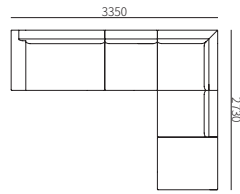

**L186B-2**  
1600\*1030\*720mm  
63.0\*40.6\*28.3"

**L186B-3**  
1800\*1030\*720mm  
70.9\*40.6\*28.3"

**L186B-4**  
2000\*1030\*720mm  
78.7\*40.6\*28.3"

转角

**L186C-1**  
1830\*1030\*720mm  
72.0\*40.6\*28.3"

**L186C-2**  
2030\*1030\*720mm  
79.9\*40.6\*28.3"

**L186D**  
900\*1030\*420mm  
35.4\*40.6\*16.5"

角位

**L186E-1**  
1830\*1030\*720mm  
72.0\*40.6\*28.3"

**L186E-2**  
1830\*1030\*720mm  
72.0\*40.6\*28.3"

组合尺寸

L186ZH-1  
2700\*1030\*720mm  
106.3\*40.6\*28.3"

L186ZH-2  
3080\*1830\*720mm  
121.3\*72.0\*28.3"

L186ZH-3  
3280\*2030\*720mm  
129.1\*79.9\*28.3"

L186ZH-4  
3350\*1030\*720mm  
131.9\*40.6\*28.3"

L186ZH-5  
3530\*2730\*720mm  
139.0\*107.5\*28.3"

L186ZH-6  
3680\*3030\*720mm  
144.9\*119.3\*28.3"

L186ZH-7  
3880\*2880\*720mm  
152.8\*113.4\*28.3"

L186ZH-8  
4230\*2730\*720mm  
166.5\*107.5\*28.3"