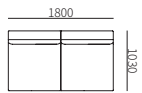

## 靠包

珍珠棉和鹅绒混合填充，纯棉靠包内套，外套为可拆卸的面料或牛皮套

组合沙发  
L186

沙发

**L186-2**  
2100\*1030\*720mm  
82.7\*40.6\*28.3"

**K31-2**  
2300\*1030\*720mm  
90.6\*40.6\*28.3"

单扶

**L186A-1**  
1350\*1030\*720mm  
53.1\*40.6\*28.3"

**L186A-2**  
1600\*1030\*720mm  
63.0\*40.6\*28.3"

**L186A-3**  
1850\*1030\*720mm  
72.8\*40.6\*28.3"

**L186A-4**  
2050\*1030\*720mm  
80.7\*40.6\*28.3"

单背

**L186B-1**  
900\*1030\*720mm  
35.4\*40.6\*28.3"

**L186B-2**  
1600\*1030\*720mm  
63.0\*40.6\*28.3"

**L186B-3**  
1800\*1030\*720mm  
70.9\*40.6\*28.3"

**L186B-4**  
2000\*1030\*720mm  
78.7\*40.6\*28.3"

转角

**L186C-1**  
1830\*1030\*720mm  
72.0\*40.6\*28.3"

组合尺寸

L186ZH-1  
2700\*1030\*720mm  
106.3\*40.6\*28.3"

L186ZH-2  
3080\*1830\*720mm  
121.3\*72.0\*28.3"

L186ZH-3  
3280\*2030\*720mm  
129.1\*79.9\*28.3"

L186ZH-4  
3350\*1030\*720mm  
131.9\*40.6\*28.3"