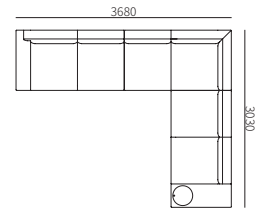

**L186B-2**  
1600\*1030\*720mm  
63.0\*40.6\*28.3"

**L186B-3**  
1800\*1030\*720mm  
70.9\*40.6\*28.3"

**L186B-4**  
2000\*1030\*720mm  
78.7\*40.6\*28.3"

转角

**L186C-1**  
1830\*1030\*720mm  
72.0\*40.6\*28.3"

**L186C-2**  
2030\*1030\*720mm  
79.9\*40.6\*28.3"

**L186D**  
900\*1030\*420mm  
35.4\*40.6\*16.5"

角位

**L186E-1**  
1830\*1030\*720mm  
72.0\*40.6\*28.3"

**L186E-2**  
1830\*1030\*720mm  
72.0\*40.6\*28.3"

组合尺寸

L186ZH-1  
2700\*1030\*720mm  
106.3\*40.6\*28.3"

L186ZH-2  
3080\*1830\*720mm  
121.3\*72.0\*28.3"

L186ZH-3  
3280\*2030\*720mm  
129.1\*79.9\*28.3"

L186ZH-4  
3350\*1030\*720mm  
131.9\*40.6\*28.3"

L186ZH-5  
3530\*2730\*720mm  
139.0\*107.5\*28.3"

L186ZH-6  
3680\*3030\*720mm  
144.9\*119.3\*28.3"

L186ZH-7  
3880\*2880\*720mm  
152.8\*113.4\*28.3"

L186ZH-8  
4230\*2730\*720mm  
166.5\*107.5\*28.3"