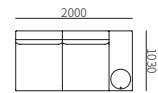

## 靠包

珍珠棉和鹅绒混合填充，纯棉靠包内套，外套为可拆卸的面料或牛皮套

组合沙发  
L186

沙发

**L186-2**  
2100\*1030\*720mm  
82.7\*40.6\*28.3"

**K31-2**  
2300\*1030\*720mm  
90.6\*40.6\*28.3"

单扶

**L186A-1**  
1350\*1030\*720mm  
53.1\*40.6\*28.3"

**L186A-2**  
1600\*1030\*720mm  
63.0\*40.6\*28.3"

**L186A-3**  
1850\*1030\*720mm  
72.8\*40.6\*28.3"

**L186A-4**  
2050\*1030\*720mm  
80.7\*40.6\*28.3"

单背

**L186B-1**  
900\*1030\*720mm  
35.4\*40.6\*28.3"

**L186B-2**  
1600\*1030\*720mm  
63.0\*40.6\*28.3"

**L186B-3**  
1800\*1030\*720mm  
70.9\*40.6\*28.3"

**L186B-4**  
2000\*1030\*720mm  
78.7\*40.6\*28.3"

转角

**L186C-1**  
1830\*1030\*720mm  
72.0\*40.6\*28.3"

**L186C-2**  
2030\*1030\*720mm  
79.9\*40.6\*28.3"

**L186D**  
900\*1030\*420mm  
35.4\*40.6\*16.5"

角位

**L186E-1**  
1830\*1030\*720mm  
72.0\*40.6\*28.3"

**L186E-2**  
1830\*1030\*720mm  
72.0\*40.6\*28.3"