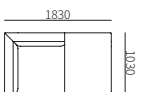

**L186A-2**  
1600\*1030\*720mm  
63.0\*40.6\*28.3"

**L186A-3**  
1850\*1030\*720mm  
72.8\*40.6\*28.3"

**L186A-4**  
2050\*1030\*720mm  
80.7\*40.6\*28.3"

单背

**L186B-1**  
900\*1030\*720mm  
35.4\*40.6\*28.3"

**L186B-2**  
1600\*1030\*720mm  
63.0\*40.6\*28.3"

**L186B-3**  
1800\*1030\*720mm  
70.9\*40.6\*28.3"

**L186B-4**  
2000\*1030\*720mm  
78.7\*40.6\*28.3"

转角

**L186C-1**  
1830\*1030\*720mm  
72.0\*40.6\*28.3"

**L186C-2**  
2030\*1030\*720mm  
79.9\*40.6\*28.3"

**L186D**  
900\*1030\*420mm  
35.4\*40.6\*16.5"

角位

**L186E-1**  
1830\*1030\*720mm  
72.0\*40.6\*28.3"

**L186E-2**  
1830\*1030\*720mm  
72.0\*40.6\*28.3"

组合尺寸

L186ZH-1  
2700\*1030\*720mm  
106.3\*40.6\*28.3"

L186ZH-2  
3080\*1830\*720mm  
121.3\*72.0\*28.3"

L186ZH-3  
3280\*2030\*720mm  
129.1\*79.9\*28.3"

L186ZH-4  
3350\*1030\*720mm  
131.9\*40.6\*28.3"