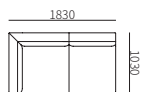

**L186A-2**  
1600\*1030\*720mm  
63.0\*40.6\*28.3"

**L186A-3**  
1850\*1030\*720mm  
72.8\*40.6\*28.3"

**L186A-4**  
2050\*1030\*720mm  
80.7\*40.6\*28.3"

单背

**L186B-1**  
900\*1030\*720mm  
35.4\*40.6\*28.3"

**L186B-2**  
1600\*1030\*720mm  
63.0\*40.6\*28.3"

**L186B-3**  
1800\*1030\*720mm  
70.9\*40.6\*28.3"

**L186B-4**  
2000\*1030\*720mm  
78.7\*40.6\*28.3"

转角

**L186C-1**  
1830\*1030\*720mm  
72.0\*40.6\*28.3"

**L186C-2**  
2030\*1030\*720mm  
79.9\*40.6\*28.3"

**L186D**  
900\*1030\*420mm  
35.4\*40.6\*16.5"

角位

**L186E-1**  
1830\*1030\*720mm  
72.0\*40.6\*28.3"

**L186E-2**  
1830\*1030\*720mm  
72.0\*40.6\*28.3"

组合尺寸

L186ZH-1  
2700\*1030\*720mm  
106.3\*40.6\*28.3"

L186ZH-2  
3080\*1830\*720mm  
121.3\*72.0\*28.3"

L186ZH-3  
3280\*2030\*720mm  
129.1\*79.9\*28.3"

L186ZH-4  
3350\*1030\*720mm  
131.9\*40.6\*28.3"