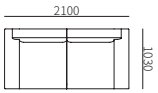

## 靠包

珍珠棉和鹅绒混合填充，纯棉靠包内套，外套为可拆卸的面料或牛皮套

组合沙发  
L186

沙发

**L186-2**  
2100\*1030\*720mm  
82.7\*40.6\*28.3"

**K31-2**  
2300\*1030\*720mm  
90.6\*40.6\*28.3"

单扶

**L186A-1**  
1350\*1030\*720mm  
53.1\*40.6\*28.3"

**L186A-2**  
1600\*1030\*720mm  
63.0\*40.6\*28.3"

**L186A-3**  
1850\*1030\*720mm  
72.8\*40.6\*28.3"

**L186A-4**  
2050\*1030\*720mm  
80.7\*40.6\*28.3"

单背

**L186B-1**  
900\*1030\*720mm  
35.4\*40.6\*28.3"

**L186B-2**  
1600\*1030\*720mm  
63.0\*40.6\*28.3"

**L186B-3**  
1800\*1030\*720mm  
70.9\*40.6\*28.3"

**L186B-4**  
2000\*1030\*720mm  
78.7\*40.6\*28.3"

转角

**L186C-1**  
1830\*1030\*720mm  
72.0\*40.6\*28.3"

**L186C-2**  
2030\*1030\*720mm  
79.9\*40.6\*28.3"

**L186D**  
900\*1030\*420mm  
35.4\*40.6\*16.5"

角位

**L186E-1**  
1830\*1030\*720mm  
72.0\*40.6\*28.3"

**L186E-2**  
1830\*1030\*720mm  
72.0\*40.6\*28.3"