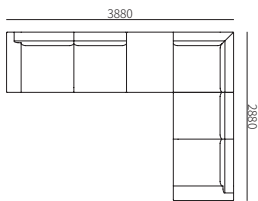

**L186B-2**  
1600\*1030\*720mm  
63.0\*40.6\*28.3"

**L186B-3**  
1800\*1030\*720mm  
70.9\*40.6\*28.3"

**L186B-4**  
2000\*1030\*720mm  
78.7\*40.6\*28.3"

转角

**L186C-1**  
1830\*1030\*720mm  
72.0\*40.6\*28.3"

**L186C-2**  
2030\*1030\*720mm  
79.9\*40.6\*28.3"

**L186D**  
900\*1030\*420mm  
35.4\*40.6\*16.5"

角位

**L186E-1**  
1830\*1030\*720mm  
72.0\*40.6\*28.3"

**L186E-2**  
1830\*1030\*720mm  
72.0\*40.6\*28.3"

组合尺寸

L186ZH-1  
2700\*1030\*720mm  
106.3\*40.6\*28.3"

L186ZH-2  
3080\*1830\*720mm  
121.3\*72.0\*28.3"

L186ZH-3  
3280\*2030\*720mm  
129.1\*79.9\*28.3"

L186ZH-4  
3350\*1030\*720mm  
131.9\*40.6\*28.3"

L186ZH-5  
3530\*2730\*720mm  
139.0\*107.5\*28.3"

L186ZH-6  
3680\*3030\*720mm  
144.9\*119.3\*28.3"

L186ZH-7  
3880\*2880\*720mm  
152.8\*113.4\*28.3"

L186ZH-8  
4230\*2730\*720mm  
166.5\*107.5\*28.3"