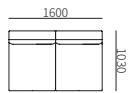

**L186A-2**  
1600\*1030\*720mm  
63.0\*40.6\*28.3"

**L186A-3**  
1850\*1030\*720mm  
72.8\*40.6\*28.3"

**L186A-4**  
2050\*1030\*720mm  
80.7\*40.6\*28.3"

单背

**L186B-1**  
900\*1030\*720mm  
35.4\*40.6\*28.3"

**L186B-2**  
1600\*1030\*720mm  
63.0\*40.6\*28.3"

**L186B-3**  
1800\*1030\*720mm  
70.9\*40.6\*28.3"

**L186B-4**  
2000\*1030\*720mm  
78.7\*40.6\*28.3"

转角

**L186C-1**  
1830\*1030\*720mm  
72.0\*40.6\*28.3"

**L186C-2**  
2030\*1030\*720mm  
79.9\*40.6\*28.3"

**L186D**  
900\*1030\*420mm  
35.4\*40.6\*16.5"

角位

**L186E-1**  
1830\*1030\*720mm  
72.0\*40.6\*28.3"

**L186E-2**  
1830\*1030\*720mm  
72.0\*40.6\*28.3"

组合尺寸

L186ZH-1  
2700\*1030\*720mm  
106.3\*40.6\*28.3"

L186ZH-2  
3080\*1830\*720mm  
121.3\*72.0\*28.3"

L186ZH-3  
3280\*2030\*720mm  
129.1\*79.9\*28.3"

L186ZH-4  
3350\*1030\*720mm  
131.9\*40.6\*28.3"