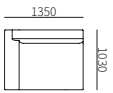

## 靠包

珍珠棉和鹅绒混合填充，纯棉靠包内套，外套为可拆卸的面料或牛皮套

组合沙发  
L186

沙发

**L186-2**  
2100\*1030\*720mm  
82.7\*40.6\*28.3"

**K31-2**  
2300\*1030\*720mm  
90.6\*40.6\*28.3"

单扶

**L186A-1**  
1350\*1030\*720mm  
53.1\*40.6\*28.3"

**L186A-2**  
1600\*1030\*720mm  
63.0\*40.6\*28.3"

**L186A-3**  
1850\*1030\*720mm  
72.8\*40.6\*28.3"

**L186A-4**  
2050\*1030\*720mm  
80.7\*40.6\*28.3"

单背

**L186B-1**  
900\*1030\*720mm  
35.4\*40.6\*28.3"

**L186B-2**  
1600\*1030\*720mm  
63.0\*40.6\*28.3"

**L186B-3**  
1800\*1030\*720mm  
70.9\*40.6\*28.3"

**L186B-4**  
2000\*1030\*720mm  
78.7\*40.6\*28.3"

转角

**L186C-1**  
1830\*1030\*720mm  
72.0\*40.6\*28.3"

组合尺寸

L186ZH-1  
2700\*1030\*720mm  
106.3\*40.6\*28.3"

L186ZH-2  
3080\*1830\*720mm  
121.3\*72.0\*28.3"

L186ZH-3  
3280\*2030\*720mm  
129.1\*79.9\*28.3"

L186ZH-4  
3350\*1030\*720mm  
131.9\*40.6\*28.3"