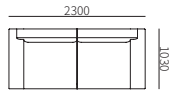

## 靠包

珍珠棉和鹅绒混合填充，纯棉靠包内套，外套为可拆卸的面料或牛皮套

组合沙发  
L186

沙发

**L186-2**  
2100\*1030\*720mm  
82.7\*40.6\*28.3"

**K31-2**  
2300\*1030\*720mm  
90.6\*40.6\*28.3"

单扶

**L186A-1**  
1350\*1030\*720mm  
53.1\*40.6\*28.3"

**L186A-2**  
1600\*1030\*720mm  
63.0\*40.6\*28.3"

**L186A-3**  
1850\*1030\*720mm  
72.8\*40.6\*28.3"

**L186A-4**  
2050\*1030\*720mm  
80.7\*40.6\*28.3"

单背

**L186B-1**  
900\*1030\*720mm  
35.4\*40.6\*28.3"

**L186B-2**  
1600\*1030\*720mm  
63.0\*40.6\*28.3"

**L186B-3**  
1800\*1030\*720mm  
70.9\*40.6\*28.3"

**L186B-4**  
2000\*1030\*720mm  
78.7\*40.6\*28.3"

转角

**L186C-1**  
1830\*1030\*720mm  
72.0\*40.6\*28.3"