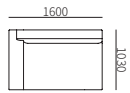

## 靠包

珍珠棉和鹅绒混合填充，纯棉靠包内套，外套为可拆卸的面料或牛皮套

组合沙发  
L186

沙发

**L186-2**  
2100\*1030\*720mm  
82.7\*40.6\*28.3"

**K31-2**  
2300\*1030\*720mm  
90.6\*40.6\*28.3"

单扶

**L186A-1**  
1350\*1030\*720mm  
53.1\*40.6\*28.3"

**L186A-2**  
1600\*1030\*720mm  
63.0\*40.6\*28.3"

**L186A-3**  
1850\*1030\*720mm  
72.8\*40.6\*28.3"

**L186A-4**  
2050\*1030\*720mm  
80.7\*40.6\*28.3"

单背

**L186B-1**  
900\*1030\*720mm  
35.4\*40.6\*28.3"

**L186B-2**  
1600\*1030\*720mm  
63.0\*40.6\*28.3"

**L186B-3**  
1800\*1030\*720mm  
70.9\*40.6\*28.3"

**L186B-4**  
2000\*1030\*720mm  
78.7\*40.6\*28.3"

转角

**L186C-1**  
1830\*1030\*720mm  
72.0\*40.6\*28.3"

**L186C-2**  
2030\*1030\*720mm  
79.9\*40.6\*28.3"

**L186D**  
900\*1030\*420mm  
35.4\*40.6\*16.5"

角位

**L186E-1**  
1830\*1030\*720mm  
72.0\*40.6\*28.3"

**L186E-2**  
1830\*1030\*720mm  
72.0\*40.6\*28.3"