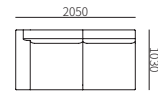

## 靠包

珍珠棉和鹅绒混合填充，纯棉靠包内套，外套为可拆卸的面料或牛皮套

组合沙发  
L186

沙发

**L186-2**  
2100\*1030\*720mm  
82.7\*40.6\*28.3"

**K31-2**  
2300\*1030\*720mm  
90.6\*40.6\*28.3"

单扶

**L186A-1**  
1350\*1030\*720mm  
53.1\*40.6\*28.3"

**L186A-2**  
1600\*1030\*720mm  
63.0\*40.6\*28.3"

**L186A-3**  
1850\*1030\*720mm  
72.8\*40.6\*28.3"

**L186A-4**  
2050\*1030\*720mm  
80.7\*40.6\*28.3"

单背

**L186B-1**  
900\*1030\*720mm  
35.4\*40.6\*28.3"

**L186B-2**  
1600\*1030\*720mm  
63.0\*40.6\*28.3"

**L186B-3**  
1800\*1030\*720mm  
70.9\*40.6\*28.3"

**L186B-4**  
2000\*1030\*720mm  
78.7\*40.6\*28.3"

转角

**L186C-1**  
1830\*1030\*720mm  
72.0\*40.6\*28.3"