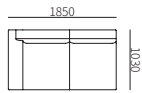

## 靠包

珍珠棉和鹅绒混合填充，纯棉靠包内套，外套为可拆卸的面料或牛皮套

组合沙发  
L186

沙发

**L186-2**  
2100\*1030\*720mm  
82.7\*40.6\*28.3"

**K31-2**  
2300\*1030\*720mm  
90.6\*40.6\*28.3"

单扶

**L186A-1**  
1350\*1030\*720mm  
53.1\*40.6\*28.3"

**L186A-2**  
1600\*1030\*720mm  
63.0\*40.6\*28.3"

**L186A-3**  
1850\*1030\*720mm  
72.8\*40.6\*28.3"

**L186A-4**  
2050\*1030\*720mm  
80.7\*40.6\*28.3"

单背

**L186B-1**  
900\*1030\*720mm  
35.4\*40.6\*28.3"

**L186B-2**  
1600\*1030\*720mm  
63.0\*40.6\*28.3"

**L186B-3**  
1800\*1030\*720mm  
70.9\*40.6\*28.3"

**L186B-4**  
2000\*1030\*720mm  
78.7\*40.6\*28.3"

转角

**L186C-1**  
1830\*1030\*720mm  
72.0\*40.6\*28.3"