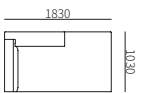

**L186A-2**  
1600\*1030\*720mm  
63.0\*40.6\*28.3"

**L186A-3**  
1850\*1030\*720mm  
72.8\*40.6\*28.3"

**L186A-4**  
2050\*1030\*720mm  
80.7\*40.6\*28.3"

单背

**L186B-1**  
900\*1030\*720mm  
35.4\*40.6\*28.3"

**L186B-2**  
1600\*1030\*720mm  
63.0\*40.6\*28.3"

**L186B-3**  
1800\*1030\*720mm  
70.9\*40.6\*28.3"

**L186B-4**  
2000\*1030\*720mm  
78.7\*40.6\*28.3"

转角

**L186C-1**  
1830\*1030\*720mm  
72.0\*40.6\*28.3"

**L186C-2**  
2030\*1030\*720mm  
79.9\*40.6\*28.3"

**L186D**  
900\*1030\*420mm  
35.4\*40.6\*16.5"

角位

**L186E-1**  
1830\*1030\*720mm  
72.0\*40.6\*28.3"

**L186E-2**  
1830\*1030\*720mm  
72.0\*40.6\*28.3"

组合尺寸

L186ZH-1  
2700\*1030\*720mm  
106.3\*40.6\*28.3"

L186ZH-2  
3080\*1830\*720mm  
121.3\*72.0\*28.3"

L186ZH-3  
3280\*2030\*720mm  
129.1\*79.9\*28.3"

L186ZH-4  
3350\*1030\*720mm  
131.9\*40.6\*28.3"