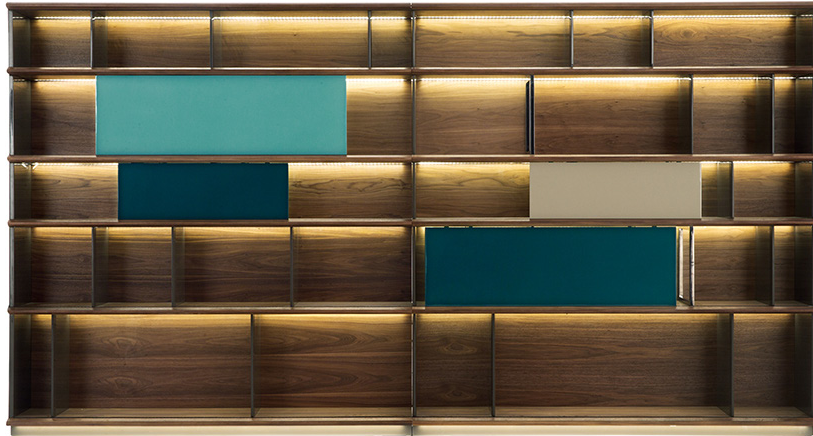

ZADIG 雅士

P&P Studio

ZADIG 大胆运用多种材质和色彩，实现了视听和搁架功能在高度和长度上的系统变化。根据客厅的不同需求，ZADIG 柜体系统可以满足背柜，低柜，电视柜和书柜等丰富的演绎。多彩的滑门错落排布，好像乐章里跳跃的音符，将柜体的外观演化为一场变幻无穷的视觉盛宴。

结构

层板框架和背板为实木和板材贴皮，立板和门板为烤漆密度板，中间的层板可带滑门，所有的层板都装有LED灯带

表面效果

层板框架和背板为胡桃木或染色橡木，其他部分为烤漆

组合书柜
F92ZH

HC28

背柜
F92A

2200*360*560mm
86.6*14.2*22.0"

独立书柜
F92D

1770*360*1880mm
69.7*14.2*74.0"

1770*360*2080mm
69.7*14.2*81.9"

1770*360*2460mm
69.7*14.2*96.6"

1770*360*2740mm
69.7*14.2*107.9"

滑门
F92E

750*18*245mm
29.5*0.7*9.6"

950*18*345mm
37.4*0.7*13.6"

1100*18*445mm
43.3*0.7*17.5"

组合书柜 (低)
F92ZH

2112*360*1880mm
83.1*14.2*74.0"