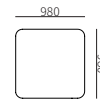

YH25-3
2200*980*745mm
86.6*38.6*29.3"

YH25-4
2400*980*745mm
94.5*38.6*29.3"

单扶

YH25A-1
1400*980*745mm
55.1*38.6*29.3"

YH25A-2
1800*980*745mm
70.9*38.6*29.3"

YH25A-3
2200*980*745mm
86.6*38.6*29.3"

单背

YH25B-1
900*980*745mm
35.4*38.6*29.3"

YH25B-2
1200*980*745mm
47.2*38.6*29.3"

墩

YH25D
980*980*375mm
38.6*38.6*14.8"

转角

YH25C-1
1900*980*745mm
74.8*38.6*29.3"

YH25C-2
2100*980*745mm
82.7*38.6*29.3"

角位

YH25E-1
980*980*745mm
38.6*38.6*29.3"

YH25E-1
1800*980*745mm
70.9*38.6*29.3"

组合尺寸

YH25ZH-1
2800*980*745mm
110.2*38.6*29.3"

YH25ZH-2
2780*1900*745mm
109.4*74.8*29.3"

YH25ZH-3
3180*1900*745mm
125.2*74.8*29.3"

YH25ZH-4
3280*1900*745mm
129.1*74.8*29.3"

YH25ZH-5
3580*2380*745mm
140.9*93.7*29.3"

YH25ZH-6
3680*2100*745mm
144.9*82.7*29.3"

YH25ZH-7
4080*3080*745mm
160.6*121.3*29.3"

YH25ZH-8
4380*3200*745mm
172.4*126.0*29.3"