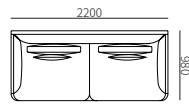

坐垫为高弹海绵复合，最上层为蓬松棉填充

面料

沙发套不可拆卸，多种面料或牛皮可选

靠包

珍珠棉和鹅绒混合填充，纯棉靠包内套，外套为可拆卸的面料或牛皮套

组合沙发
YH25

沙发

YH25-2
2000*980*745mm
78.7*38.6*29.3"

YH25-3
2200*980*745mm
86.6*38.6*29.3"

YH25-4
2400*980*745mm
94.5*38.6*29.3"

单扶

YH25A-1
1400*980*745mm
55.1*38.6*29.3"

YH25A-2
1800*980*745mm
70.9*38.6*29.3"

YH25A-3
2200*980*745mm
86.6*38.6*29.3"

单背

YH25B-1
900*980*745mm
35.4*38.6*29.3"

YH25B-2
1200*980*745mm
47.2*38.6*29.3"

墩

YH25D
980*980*375mm
38.6*38.6*14.8"

转角

YH25C-1
1900*980*745mm
74.8*38.6*29.3"

YH25C-2
2100*980*745mm
82.7*38.6*29.3"

角位

YH25E-1
980*980*745mm
38.6*38.6*29.3"

YH25E-1
1800*980*745mm
70.9*38.6*29.3"

组合尺寸

YH25ZH-1
2800*980*745mm
110.2*38.6*29.3"

YH25ZH-2
2780*1900*745mm
109.4*74.8*29.3"

YH25ZH-3
3180*1900*745mm
125.2*74.8*29.3"

YH25ZH-4
3280*1900*745mm
129.1*74.8*29.3"