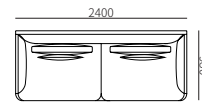

坐垫为高弹海绵复合，最上层为蓬松棉填充

面料

沙发套不可拆卸，多种面料或牛皮可选

靠包

珍珠棉和鹅绒混合填充，纯棉靠包内套，外套为可拆卸的面料或牛皮套

组合沙发
YH25

沙发

YH25-2
2000*980*745mm
78.7*38.6*29.3"

YH25-3
2200*980*745mm
86.6*38.6*29.3"

YH25-4
2400*980*745mm
94.5*38.6*29.3"

单扶

YH25A-1
1400*980*745mm
55.1*38.6*29.3"

YH25A-2
1800*980*745mm
70.9*38.6*29.3"

YH25A-3
2200*980*745mm
86.6*38.6*29.3"

单背

YH25B-1
900*980*745mm
35.4*38.6*29.3"

YH25B-2
1200*980*745mm
47.2*38.6*29.3"

墩

YH25D
980*980*375mm
38.6*38.6*14.8"

转角

YH25C-1
1900*980*745mm
74.8*38.6*29.3"

YH25C-2
2100*980*745mm
82.7*38.6*29.3"

角位

YH25E-1
980*980*745mm
38.6*38.6*29.3"

YH25E-1
1800*980*745mm
70.9*38.6*29.3"

组合尺寸

YH25ZH-1
2800*980*745mm
110.2*38.6*29.3"

YH25ZH-2
2780*1900*745mm
109.4*74.8*29.3"

YH25ZH-3
3180*1900*745mm
125.2*74.8*29.3"

YH25ZH-4
3280*1900*745mm
129.1*74.8*29.3"