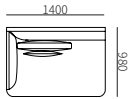

坐垫为高弹海绵复合，最上层为蓬松棉填充

面料

沙发套不可拆卸，多种面料或牛皮可选

靠包

珍珠棉和鹅绒混合填充，纯棉靠包内套，外套为可拆卸的面料或牛皮套

组合沙发
YH25

沙发

YH25-2
2000*980*745mm
78.7*38.6*29.3"

YH25-3
2200*980*745mm
86.6*38.6*29.3"

YH25-4
2400*980*745mm
94.5*38.6*29.3"

单扶

YH25A-1
1400*980*745mm
55.1*38.6*29.3"

YH25A-2
1800*980*745mm
70.9*38.6*29.3"

YH25A-3
2200*980*745mm
86.6*38.6*29.3"

单背

YH25B-1
900*980*745mm
35.4*38.6*29.3"

YH25B-2
1200*980*745mm
47.2*38.6*29.3"

墩

YH25D
980*980*375mm
38.6*38.6*14.8"

转角

YH25C-1
1900*980*745mm
74.8*38.6*29.3"

YH25C-2
2100*980*745mm
82.7*38.6*29.3"

角位

YH25E-1
980*980*745mm
38.6*38.6*29.3"

YH25E-1
1800*980*745mm
70.9*38.6*29.3"

组合尺寸

YH25ZH-1
2800*980*745mm
110.2*38.6*29.3"

YH25ZH-2
2780*1900*745mm
109.4*74.8*29.3"

YH25ZH-3
3180*1900*745mm
125.2*74.8*29.3"

YH25ZH-4
3280*1900*745mm
129.1*74.8*29.3"