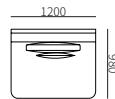

YH25-3
2200*980*745mm
86.6*38.6*29.3"

YH25-4
2400*980*745mm
94.5*38.6*29.3"

单扶

YH25A-1
1400*980*745mm
55.1*38.6*29.3"

YH25A-2
1800*980*745mm
70.9*38.6*29.3"

YH25A-3
2200*980*745mm
86.6*38.6*29.3"

单背

YH25B-1
900*980*745mm
35.4*38.6*29.3"

YH25B-2
1200*980*745mm
47.2*38.6*29.3"

墩

YH25D
980*980*375mm
38.6*38.6*14.8"

转角

YH25C-1
1900*980*745mm
74.8*38.6*29.3"

YH25C-2
2100*980*745mm
82.7*38.6*29.3"

角位

YH25E-1
980*980*745mm
38.6*38.6*29.3"

YH25E-1
1800*980*745mm
70.9*38.6*29.3"

组合尺寸

YH25ZH-1
2800*980*745mm
110.2*38.6*29.3"

YH25ZH-2
2780*1900*745mm
109.4*74.8*29.3"

YH25ZH-3
3180*1900*745mm
125.2*74.8*29.3"

YH25ZH-4
3280*1900*745mm
129.1*74.8*29.3"

YH25ZH-5
3580*2380*745mm
140.9*93.7*29.3"

YH25ZH-6
3680*2100*745mm
144.9*82.7*29.3"

YH25ZH-7
4080*3080*745mm
160.6*121.3*29.3"

YH25ZH-8
4380*3200*745mm
172.4*126.0*29.3"