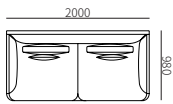

坐垫为高弹海绵复合，最上层为蓬松棉填充

面料

沙发套不可拆卸，多种面料或牛皮可选

靠包

珍珠棉和鹅绒混合填充，纯棉靠包内套，外套为可拆卸的面料或牛皮套

组合沙发
YH25

沙发

YH25-2
2000*980*745mm
78.7*38.6*29.3"

YH25-3
2200*980*745mm
86.6*38.6*29.3"

YH25-4
2400*980*745mm
94.5*38.6*29.3"

单扶

YH25A-1
1400*980*745mm
55.1*38.6*29.3"

YH25A-2
1800*980*745mm
70.9*38.6*29.3"

YH25A-3
2200*980*745mm
86.6*38.6*29.3"

单背

YH25B-1
900*980*745mm
35.4*38.6*29.3"

YH25B-2
1200*980*745mm
47.2*38.6*29.3"

墩

YH25D
980*980*375mm
38.6*38.6*14.8"

转角

YH25C-1
1900*980*745mm
74.8*38.6*29.3"

YH25C-2
2100*980*745mm
82.7*38.6*29.3"

角位

YH25E-1
980*980*745mm
38.6*38.6*29.3"

YH25E-1
1800*980*745mm
70.9*38.6*29.3"

组合尺寸

YH25ZH-1
2800*980*745mm
110.2*38.6*29.3"

YH25ZH-2
2780*1900*745mm
109.4*74.8*29.3"

YH25ZH-3
3180*1900*745mm
125.2*74.8*29.3"

YH25ZH-4
3280*1900*745mm
129.1*74.8*29.3"