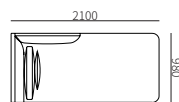

YH25-3
2200*980*745mm
86.6*38.6*29.3"

YH25-4
2400*980*745mm
94.5*38.6*29.3"

单扶

YH25A-1
1400*980*745mm
55.1*38.6*29.3"

YH25A-2
1800*980*745mm
70.9*38.6*29.3"

YH25A-3
2200*980*745mm
86.6*38.6*29.3"

单背

YH25B-1
900*980*745mm
35.4*38.6*29.3"

YH25B-2
1200*980*745mm
47.2*38.6*29.3"

墩

YH25D
980*980*375mm
38.6*38.6*14.8"

转角

YH25C-1
1900*980*745mm
74.8*38.6*29.3"

YH25C-2
2100*980*745mm
82.7*38.6*29.3"

角位

YH25E-1
980*980*745mm
38.6*38.6*29.3"

YH25E-1
1800*980*745mm
70.9*38.6*29.3"

组合尺寸

YH25ZH-1
2800*980*745mm
110.2*38.6*29.3"

YH25ZH-2
2780*1900*745mm
109.4*74.8*29.3"

YH25ZH-3
3180*1900*745mm
125.2*74.8*29.3"

YH25ZH-4
3280*1900*745mm
129.1*74.8*29.3"

YH25ZH-5
3580*2380*745mm
140.9*93.7*29.3"

YH25ZH-6
3680*2100*745mm
144.9*82.7*29.3"

YH25ZH-7
4080*3080*745mm
160.6*121.3*29.3"

YH25ZH-8
4380*3200*745mm
172.4*126.0*29.3"