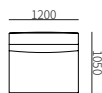

## SOFA

**B28-2**  
1900\*1050\*655mm  
74.8\*41.3\*25.8"

**B28-3**  
2350\*1050\*655mm  
92.5\*41.3\*25.8"

## LEFT/RIGHT ONE-ARMED SOFA

**B28A-1**  
1400\*1050\*655mm  
55.1\*41.3\*25.8"

**B28A-2**  
1700\*1050\*655mm  
66.9\*41.3\*25.8"

**B28A-3**  
2000\*1050\*655mm  
78.7\*41.3\*25.8"

## SOFA WITHOUT ARM

**B28B-1**  
900\*1050\*655mm  
35.4\*41.3\*25.8"

**B28B-2**  
1200\*1050\*655mm  
47.2\*41.3\*25.8"

## LEFT/RIGHT CHAISE

**B28C-1**  
1700\*1050\*655mm  
66.9\*41.3\*25.8"

**B28C-2**  
2000\*1050\*655mm  
78.7\*41.3\*25.8"