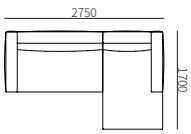

## OTTOMAN

**B28D**  
1050\*1050\*355mm  
41.3\*41.3\*14.0"

## LEFT/RIGHT CORNER SEAT

**B28E-1**  
1050\*1050\*655mm  
41.3\*41.3\*25.8"

**B28E-2**  
1800\*1050\*655mm  
70.9\*41.3\*25.8"

**B28E-3**  
2100\*1050\*655mm  
82.7\*41.3\*25.8"

COMBINATION SIZE

**B28ZH-1**  
2750\*1700\*655mm  
108.3\*66.9\*25.8"

**B28ZH-2**  
3400\*1050\*655mm  
133.9\*41.3\*25.8"

**B28ZH-3**  
3050\*2000\*655mm  
120.1\*78.7\*25.8"

**B28ZH-4**  
3350\*2000\*655mm  
131.9\*78.7\*25.8"

**B28ZH-5**  
3950\*2750\*655mm  
155.5\*108.3\*25.8"

**B28ZH-6**  
3650\*2850\*655mm  
143.7\*112.2\*25.8"

**B28ZH-7**  
4250\*2750\*655mm  
167.3\*108.3\*25.8"