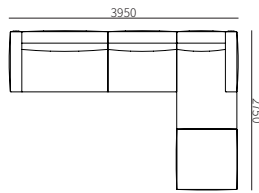

## OTTOMAN

**B28D**  
1050\*1050\*355mm  
41.3\*41.3\*14.0"

## LEFT/RIGHT CORNER SEAT

**B28E-1**  
1050\*1050\*655mm  
41.3\*41.3\*25.8"

**B28E-2**  
1800\*1050\*655mm  
70.9\*41.3\*25.8"

**B28E-3**  
2100\*1050\*655mm  
82.7\*41.3\*25.8"

COMBINATION SIZE

**B28ZH-1**  
2750\*1700\*655mm  
108.3\*66.9\*25.8"

**B28ZH-2**  
3400\*1050\*655mm  
133.9\*41.3\*25.8"

**B28ZH-3**  
3050\*2000\*655mm  
120.1\*78.7\*25.8"

**B28ZH-4**  
3350\*2000\*655mm  
131.9\*78.7\*25.8"

**B28ZH-5**  
3950\*2750\*655mm  
155.5\*108.3\*25.8"

**B28ZH-6**  
3650\*2850\*655mm  
143.7\*112.2\*25.8"

**B28ZH-7**  
4250\*2750\*655mm  
167.3\*108.3\*25.8"