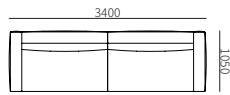

## OTTOMAN

**B28D**  
1050\*1050\*355mm  
41.3\*41.3\*14.0"

## LEFT/RIGHT CORNER SEAT

**B28E-1**  
1050\*1050\*655mm  
41.3\*41.3\*25.8"

**B28E-2**  
1800\*1050\*655mm  
70.9\*41.3\*25.8"

**B28E-3**  
2100\*1050\*655mm  
82.7\*41.3\*25.8"

COMBINATION SIZE

**B28ZH-1**  
2750\*1700\*655mm  
108.3\*66.9\*25.8"

**B28ZH-2**  
3400\*1050\*655mm  
133.9\*41.3\*25.8"

**B28ZH-3**  
3050\*2000\*655mm  
120.1\*78.7\*25.8"

**B28ZH-4**  
3350\*2000\*655mm  
131.9\*78.7\*25.8"

**B28ZH-5**  
3950\*2750\*655mm  
155.5\*108.3\*25.8"