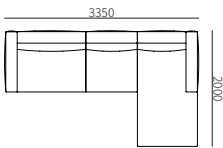

## OTTOMAN

**B28D**  
1050\*1050\*355mm  
41.3\*41.3\*14.0"

## LEFT/RIGHT CORNER SEAT

**B28E-1**  
1050\*1050\*655mm  
41.3\*41.3\*25.8"

**B28E-2**  
1800\*1050\*655mm  
70.9\*41.3\*25.8"

**B28E-3**  
2100\*1050\*655mm  
82.7\*41.3\*25.8"

COMBINATION SIZE

**B28ZH-1**  
2750\*1700\*655mm  
108.3\*66.9\*25.8"

**B28ZH-2**  
3400\*1050\*655mm  
133.9\*41.3\*25.8"

**B28ZH-3**  
3050\*2000\*655mm  
120.1\*78.7\*25.8"

**B28ZH-4**  
3350\*2000\*655mm  
131.9\*78.7\*25.8"

**B28ZH-5**  
3950\*2750\*655mm  
155.5\*108.3\*25.8"

**B28ZH-6**  
3650\*2850\*655mm  
143.7\*112.2\*25.8"

**B28ZH-7**  
4250\*2750\*655mm  
167.3\*108.3\*25.8"