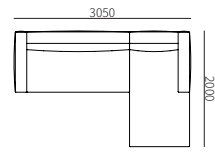

## OTTOMAN

**B28D**  
1050\*1050\*355mm  
41.3\*41.3\*14.0"

## LEFT/RIGHT CORNER SEAT

**B28E-1**  
1050\*1050\*655mm  
41.3\*41.3\*25.8"

**B28E-2**  
1800\*1050\*655mm  
70.9\*41.3\*25.8"

**B28E-3**  
2100\*1050\*655mm  
82.7\*41.3\*25.8"

COMBINATION SIZE

**B28ZH-1**  
2750\*1700\*655mm  
108.3\*66.9\*25.8"

**B28ZH-2**  
3400\*1050\*655mm  
133.9\*41.3\*25.8"

**B28ZH-3**  
3050\*2000\*655mm  
120.1\*78.7\*25.8"

**B28ZH-4**  
3350\*2000\*655mm  
131.9\*78.7\*25.8"

**B28ZH-5**  
3950\*2750\*655mm  
155.5\*108.3\*25.8"

**B28ZH-6**  
3650\*2850\*655mm  
143.7\*112.2\*25.8"

**B28ZH-7**  
4250\*2750\*655mm  
167.3\*108.3\*25.8"