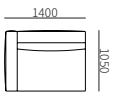

## SOFA

**B28-2**  
1900\*1050\*655mm  
74.8\*41.3\*25.8"

**B28-3**  
2350\*1050\*655mm  
92.5\*41.3\*25.8"

## LEFT/RIGHT ONE-ARMED SOFA

**B28A-1**  
1400\*1050\*655mm  
55.1\*41.3\*25.8"

**B28A-2**  
1700\*1050\*655mm  
66.9\*41.3\*25.8"

**B28A-3**  
2000\*1050\*655mm  
78.7\*41.3\*25.8"