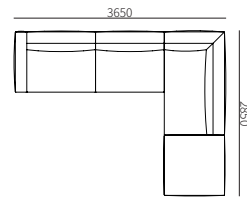

## OTTOMAN

**B28D**  
1050\*1050\*355mm  
41.3\*41.3\*14.0"

## LEFT/RIGHT CORNER SEAT

**B28E-1**  
1050\*1050\*655mm  
41.3\*41.3\*25.8"

**B28E-2**  
1800\*1050\*655mm  
70.9\*41.3\*25.8"

**B28E-3**  
2100\*1050\*655mm  
82.7\*41.3\*25.8"

COMBINATION SIZE

**B28ZH-1**  
2750\*1700\*655mm  
108.3\*66.9\*25.8"

**B28ZH-2**  
3400\*1050\*655mm  
133.9\*41.3\*25.8"

**B28ZH-3**  
3050\*2000\*655mm  
120.1\*78.7\*25.8"

**B28ZH-4**  
3350\*2000\*655mm  
131.9\*78.7\*25.8"

**B28ZH-5**  
3950\*2750\*655mm  
155.5\*108.3\*25.8"

**B28ZH-6**  
3650\*2850\*655mm  
143.7\*112.2\*25.8"

**B28ZH-7**  
4250\*2750\*655mm  
167.3\*108.3\*25.8"