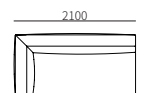

## LEFT/RIGHT CHAISE

**B28C-1**  
1700\*1050\*655mm  
66.9\*41.3\*25.8"

**B28C-2**  
2000\*1050\*655mm  
78.7\*41.3\*25.8"

## OTTOMAN

**B28D**  
1050\*1050\*355mm  
41.3\*41.3\*14.0"

## LEFT/RIGHT CORNER SEAT

**B28E-1**  
1050\*1050\*655mm  
41.3\*41.3\*25.8"

**B28E-2**  
1800\*1050\*655mm  
70.9\*41.3\*25.8"

**B28E-3**  
2100\*1050\*655mm  
82.7\*41.3\*25.8"

COMBINATION SIZE

**B28ZH-1**  
2750\*1700\*655mm  
108.3\*66.9\*25.8"