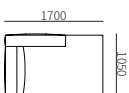

## SOFA

**B28-2**  
1900\*1050\*655mm  
74.8\*41.3\*25.8"

**B28-3**  
2350\*1050\*655mm  
92.5\*41.3\*25.8"

## LEFT/RIGHT ONE-ARMED SOFA

**B28A-1**  
1400\*1050\*655mm  
55.1\*41.3\*25.8"

**B28A-2**  
1700\*1050\*655mm  
66.9\*41.3\*25.8"

**B28A-3**  
2000\*1050\*655mm  
78.7\*41.3\*25.8"

## SOFA WITHOUT ARM

**B28B-1**  
900\*1050\*655mm  
35.4\*41.3\*25.8"

**B28B-2**  
1200\*1050\*655mm  
47.2\*41.3\*25.8"

## LEFT/RIGHT CHAISE

**B28C-1**  
1700\*1050\*655mm  
66.9\*41.3\*25.8"

**B28C-2**  
2000\*1050\*655mm  
78.7\*41.3\*25.8"