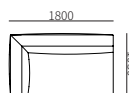

## LEFT/RIGHT CHAISE

**B28C-1**  
1700\*1050\*655mm  
66.9\*41.3\*25.8"

**B28C-2**  
2000\*1050\*655mm  
78.7\*41.3\*25.8"

## OTTOMAN

**B28D**  
1050\*1050\*355mm  
41.3\*41.3\*14.0"

## LEFT/RIGHT CORNER SEAT

**B28E-1**  
1050\*1050\*655mm  
41.3\*41.3\*25.8"

**B28E-2**  
1800\*1050\*655mm  
70.9\*41.3\*25.8"

**B28E-3**  
2100\*1050\*655mm  
82.7\*41.3\*25.8"

COMBINATION SIZE

**B28ZH-1**  
2750\*1700\*655mm  
108.3\*66.9\*25.8"

**B28ZH-2**  
3400\*1050\*655mm  
133.9\*41.3\*25.8"

**B28ZH-3**  
3050\*2000\*655mm  
120.1\*78.7\*25.8"

**B28ZH-4**  
3350\*2000\*655mm  
131.9\*78.7\*25.8"

**B28ZH-5**  
3950\*2750\*655mm  
155.5\*108.3\*25.8"