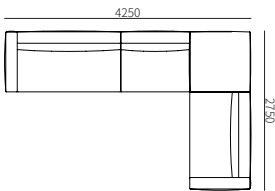

## OTTOMAN

**B28D**  
1050\*1050\*355mm  
41.3\*41.3\*14.0"

## LEFT/RIGHT CORNER SEAT

**B28E-1**  
1050\*1050\*655mm  
41.3\*41.3\*25.8"

**B28E-2**  
1800\*1050\*655mm  
70.9\*41.3\*25.8"

**B28E-3**  
2100\*1050\*655mm  
82.7\*41.3\*25.8"

COMBINATION SIZE

**B28ZH-1**  
2750\*1700\*655mm  
108.3\*66.9\*25.8"

**B28ZH-2**  
3400\*1050\*655mm  
133.9\*41.3\*25.8"

**B28ZH-3**  
3050\*2000\*655mm  
120.1\*78.7\*25.8"

**B28ZH-4**  
3350\*2000\*655mm  
131.9\*78.7\*25.8"

**B28ZH-5**  
3950\*2750\*655mm  
155.5\*108.3\*25.8"

**B28ZH-6**  
3650\*2850\*655mm  
143.7\*112.2\*25.8"

**B28ZH-7**  
4250\*2750\*655mm  
167.3\*108.3\*25.8"