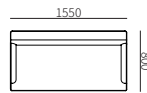

坐垫为高弹海绵复合，最上层为蓬松棉

面料

沙发套不可拆卸，多种面料可选

靠包

无需额外靠包

组合沙发
F52

沙发

F52-1
750*800*800mm
29.5*31.5*31.5"

F52-2
1550*800*800mm
61.0*31.5*31.5"

F52-3
1950*800*800mm
76.8*31.5*31.5"

单扶

F52A-1
1800*800*800mm
70.9*31.5*31.5"

F52A-2
2200*800*800mm
86.6*31.5*31.5"

F52B
900*800*800mm
35.4*31.5*31.5"

转角

F52C
1800*900*800mm
70.9*35.4*31.5"

组合尺寸

F52ZH-1
2700*1800*800mm
106.3*70.9*31.5"

F52ZH-2
3100*1800*800mm
122.0*70.9*31.5"

F52ZH-3
3600*1800*800mm
141.7*70.9*31.5"