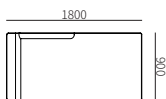

坐垫为高弹海绵复合，最上层为蓬松棉

面料

沙发套不可拆卸，多种面料可选

靠包

无需额外靠包

组合沙发
F52

沙发

F52-1
750*800*800mm
29.5*31.5*31.5"

F52-2
1550*800*800mm
61.0*31.5*31.5"

F52-3
1950*800*800mm
76.8*31.5*31.5"

单扶

F52A-1
1800*800*800mm
70.9*31.5*31.5"

F52A-2
2200*800*800mm
86.6*31.5*31.5"

F52B
900*800*800mm
35.4*31.5*31.5"

转角

F52C
1800*900*800mm
70.9*35.4*31.5"

组合尺寸

F52ZH-1
2700*1800*800mm
106.3*70.9*31.5"

F52ZH-2
3100*1800*800mm
122.0*70.9*31.5"

F52ZH-3
3600*1800*800mm
141.7*70.9*31.5"