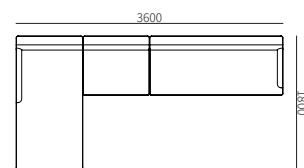

坐垫为高弹海绵复合，最上层为蓬松棉

面料

沙发套不可拆卸，多种面料可选

靠包

无需额外靠包

组合沙发
F52

沙发

F52-1
750*800*800mm
29.5*31.5*31.5"

F52-2
1550*800*800mm
61.0*31.5*31.5"

F52-3
1950*800*800mm
76.8*31.5*31.5"

单扶

F52A-1
1800*800*800mm
70.9*31.5*31.5"

F52A-2
2200*800*800mm
86.6*31.5*31.5"

F52B
900*800*800mm
35.4*31.5*31.5"

转角

F52C
1800*900*800mm
70.9*35.4*31.5"

组合尺寸

F52ZH-1
2700*1800*800mm
106.3*70.9*31.5"

F52ZH-2
3100*1800*800mm
122.0*70.9*31.5"

F52ZH-3
3600*1800*800mm
141.7*70.9*31.5"