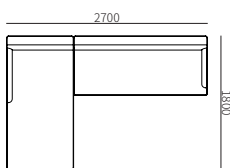

坐垫为高弹海绵复合，最上层为蓬松棉

面料

沙发套不可拆卸，多种面料可选

靠包

无需额外靠包

组合沙发
F52

沙发

F52-1
750*800*800mm
29.5*31.5*31.5"

F52-2
1550*800*800mm
61.0*31.5*31.5"

F52-3
1950*800*800mm
76.8*31.5*31.5"

单扶

F52A-1
1800*800*800mm
70.9*31.5*31.5"

F52A-2
2200*800*800mm
86.6*31.5*31.5"

F52B
900*800*800mm
35.4*31.5*31.5"

转角

F52C
1800*900*800mm
70.9*35.4*31.5"

组合尺寸

F52ZH-1
2700*1800*800mm
106.3*70.9*31.5"

F52ZH-2
3100*1800*800mm
122.0*70.9*31.5"

F52ZH-3
3600*1800*800mm
141.7*70.9*31.5"