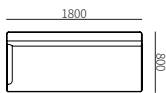

坐垫为高弹海绵复合，最上层为蓬松棉

面料

沙发套不可拆卸，多种面料可选

靠包

无需额外靠包

组合沙发
F52

沙发

F52-1
750*800*800mm
29.5*31.5*31.5"

F52-2
1550*800*800mm
61.0*31.5*31.5"

F52-3
1950*800*800mm
76.8*31.5*31.5"

单扶

F52A-1
1800*800*800mm
70.9*31.5*31.5"

F52A-2
2200*800*800mm
86.6*31.5*31.5"

F52B
900*800*800mm
35.4*31.5*31.5"

转角

F52C
1800*900*800mm
70.9*35.4*31.5"

组合尺寸

F52ZH-1
2700*1800*800mm
106.3*70.9*31.5"

F52ZH-2
3100*1800*800mm
122.0*70.9*31.5"

F52ZH-3
3600*1800*800mm
141.7*70.9*31.5"