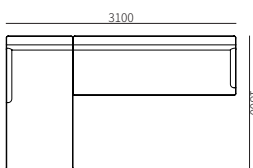

坐垫为高弹海绵复合，最上层为蓬松棉

面料

沙发套不可拆卸，多种面料可选

靠包

无需额外靠包

组合沙发
F52

沙发

F52-1
750*800*800mm
29.5*31.5*31.5"

F52-2
1550*800*800mm
61.0*31.5*31.5"

F52-3
1950*800*800mm
76.8*31.5*31.5"

单扶

F52A-1
1800*800*800mm
70.9*31.5*31.5"

F52A-2
2200*800*800mm
86.6*31.5*31.5"

F52B
900*800*800mm
35.4*31.5*31.5"

转角

F52C
1800*900*800mm
70.9*35.4*31.5"

组合尺寸

F52ZH-1
2700*1800*800mm
106.3*70.9*31.5"

F52ZH-2
3100*1800*800mm
122.0*70.9*31.5"

F52ZH-3
3600*1800*800mm
141.7*70.9*31.5"