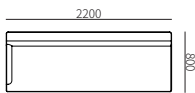

坐垫为高弹海绵复合，最上层为蓬松棉

面料

沙发套不可拆卸，多种面料可选

靠包

无需额外靠包

组合沙发
F52

沙发

F52-1
750*800*800mm
29.5*31.5*31.5"

F52-2
1550*800*800mm
61.0*31.5*31.5"

F52-3
1950*800*800mm
76.8*31.5*31.5"

单扶

F52A-1
1800*800*800mm
70.9*31.5*31.5"

F52A-2
2200*800*800mm
86.6*31.5*31.5"

F52B
900*800*800mm
35.4*31.5*31.5"

转角

F52C
1800*900*800mm
70.9*35.4*31.5"

组合尺寸

F52ZH-1
2700*1800*800mm
106.3*70.9*31.5"

F52ZH-2
3100*1800*800mm
122.0*70.9*31.5"

F52ZH-3
3600*1800*800mm
141.7*70.9*31.5"