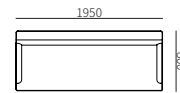

坐垫为高弹海绵复合，最上层为蓬松棉

面料

沙发套不可拆卸，多种面料可选

靠包

无需额外靠包

组合沙发
F52

沙发

F52-1
750*800*800mm
29.5*31.5*31.5"

F52-2
1550*800*800mm
61.0*31.5*31.5"

F52-3
1950*800*800mm
76.8*31.5*31.5"

单扶

F52A-1
1800*800*800mm
70.9*31.5*31.5"

F52A-2
2200*800*800mm
86.6*31.5*31.5"

F52B
900*800*800mm
35.4*31.5*31.5"

转角

F52C
1800*900*800mm
70.9*35.4*31.5"

组合尺寸

F52ZH-1
2700*1800*800mm
106.3*70.9*31.5"

F52ZH-2
3100*1800*800mm
122.0*70.9*31.5"

F52ZH-3
3600*1800*800mm
141.7*70.9*31.5"