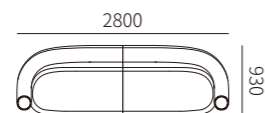

31F027-22*2
2800*930*740MM
110.2*36.6*29.1"