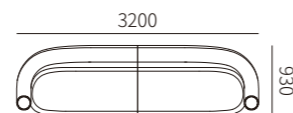

31F027-23*2
3200*930*740MM
126.0*36.6*29.1"