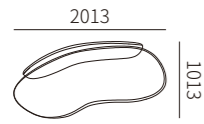

沙发 SOFA

31F029-12
2013*1013*720MM
79.3*39.9*28.3"