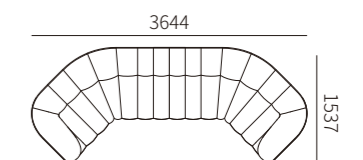

**31F028-25**  
2015\*966\*685MM  
79.3\*38.0\*27.0"

**31F028-26**  
1612\*1537\*685MM  
63.5\*60.5\*27.0"

**31F028-27**  
1822\*1537\*685MM  
71.7\*60.5\*27.0"

## 单背 SOFA WITHOUT ARM

**31F028-31**  
840\*966\*685MM  
33.1\*38.0\*27.0"

**31F028-32**  
1195\*1158\*685MM  
47.0\*45.6\*27.0"

**31F028-51**  
840\*840\*425MM  
33.1\*33.1\*16.7"

## 组合沙发 COMBINATION SOFA

**31F028-22\*2**  
2770\*966\*685MM  
109.1\*38.0\*27.0"

**31F028-22 + 31F028-23**  
2980\*966\*685MM  
109.1\*38.0\*27.0"

**31F028-22 + 31F028-26**  
2990\*1537\*685MM  
117.7\*60.5\*27.0"

**31F028-22 + 31F028-27**  
3210\*1537\*685MM  
126.4\*60.5\*27.0"

**31F028-22 + 31F028-32 + 31F028-21**  
3240\*1985\*685MM  
127.6\*78.1\*27.0"

**31F028-27\*2**  
3644\*1537\*685MM  
143.5\*60.5\*27.0"