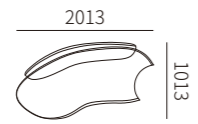

31F029-32
2013*1013*720MM
79.3*39.9*28.3"