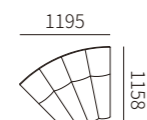

31F028-32
1195*1158*685MM
47.0*45.6*27.0"