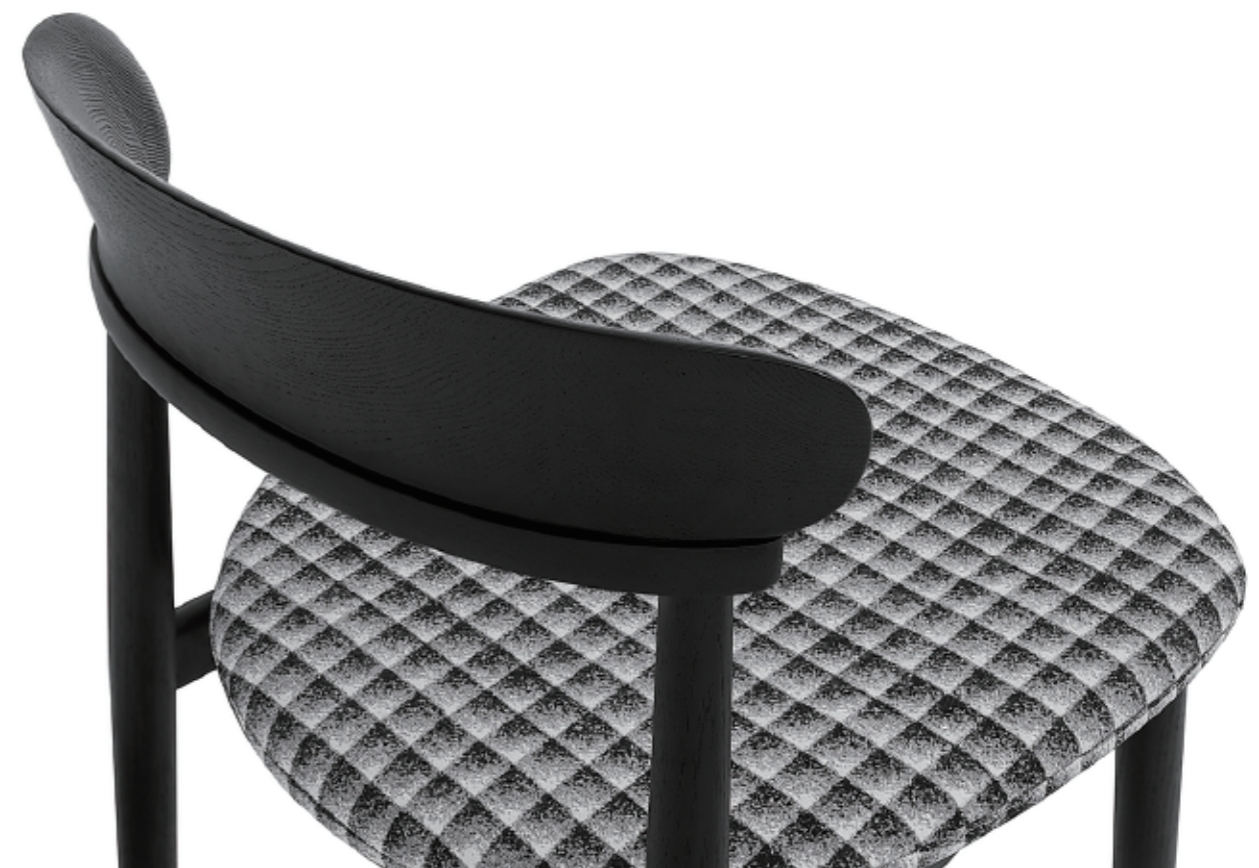

PRODUCT DESCRIPTION

Dining chair made of wood with seat upholstered with fabric or leather

21F020

501*523*800MM
19.7*20.6*31.5"