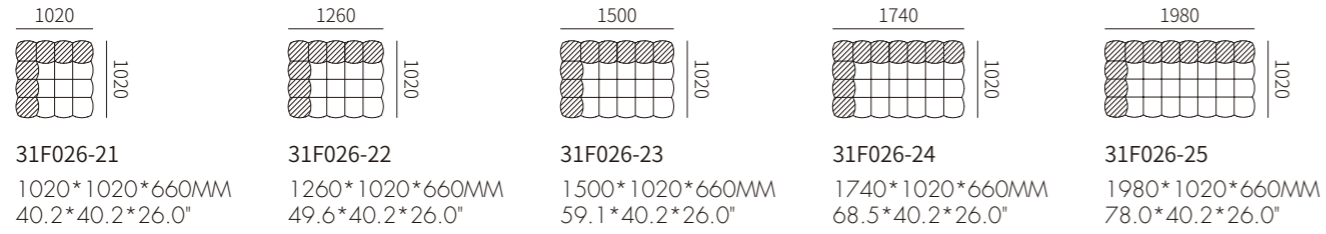

单扶 LEFT/RIGHT ONE-ARMED SOFA