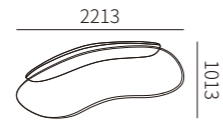

## 沙发 SOFA

31F029-12  
2013\*1013\*720MM  
79.3\*39.9\*28.3"

31F029-13  
2213\*1013\*720MM  
87.1\*39.9\*28.3"