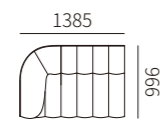

## 沙发 SOFA

**31F028-12**  
1930\*966\*685MM  
76.0\*38.0\*27.0"

**31F028-13**  
2140\*966\*685MM  
84.3\*38.0\*27.0"

**31F028-14**  
2350\*966\*685MM  
92.5\*38.0\*27.0"

## 单扶 LEFT/RIGHT ONE-ARMED SOFA

**31F028-21**  
1175\*966\*685MM  
46.3\*38.0\*27.0"

**31F028-22**  
1385\*966\*685MM  
54.5\*38.0\*27.0"

**31F028-23**  
1595\*966\*685MM  
62.8\*38.0\*27.0"

**31F028-24**  
1805\*966\*685MM  
71.1\*38.0\*27.0"

**31F028-25**  
2015\*966\*685MM  
79.3\*38.0\*27.0"

**31F028-26**  
1612\*1537\*685MM  
63.5\*60.5\*27.0"

**31F028-27**  
1822\*1537\*685MM  
71.7\*60.5\*27.0"