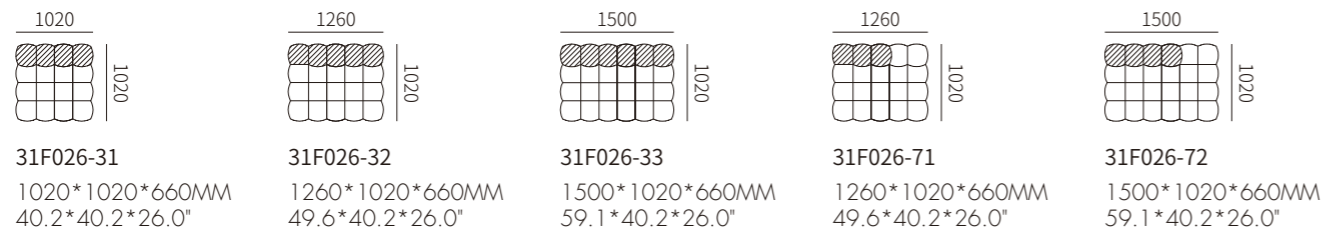

单背 SOFA WITHOUT ARM