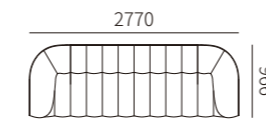

**31F028-25**  
2015\*966\*685MM  
79.3\*38.0\*27.0"

**31F028-26**  
1612\*1537\*685MM  
63.5\*60.5\*27.0"

**31F028-27**  
1822\*1537\*685MM  
71.7\*60.5\*27.0"

## 单背 SOFA WITHOUT ARM

**31F028-31**  
840\*966\*685MM  
33.1\*38.0\*27.0"

**31F028-32**  
1195\*1158\*685MM  
47.0\*45.6\*27.0"

**31F028-51**  
840\*840\*425MM  
33.1\*33.1\*16.7"

## 组合沙发 COMBINATION SOFA

**31F028-22\*2**  
2770\*966\*685MM  
109.1\*38.0\*27.0"

**31F028-22 + 31F028-23**  
2980\*966\*685MM  
109.1\*38.0\*27.0"

**31F028-22 + 31F028-26**  
2990\*1537\*685MM  
117.7\*60.5\*27.0"