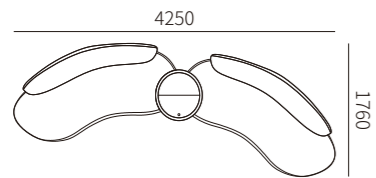

## 组合沙发 COMBINATION SOFA

31F029-33 + 31F029-51  
2500\*1150\*720MM  
98.4\*45.3\*28.3"

31F029-32 + 31F029-51 + 31F029-31  
3550\*1760\*720MM  
139.8\*69.3\*28.3"

31F029-33 + 31F029-51 + 31F029-31  
3750\*1760\*720MM  
147.6\*69.3\*28.3"