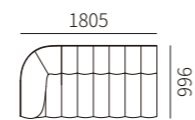

## 沙发 SOFA

**31F028-12**  
1930\*966\*685MM  
76.0\*38.0\*27.0"

**31F028-13**  
2140\*966\*685MM  
84.3\*38.0\*27.0"

**31F028-14**  
2350\*966\*685MM  
92.5\*38.0\*27.0"

## 单扶 LEFT/RIGHT ONE-ARMED SOFA

**31F028-21**  
1175\*966\*685MM  
46.3\*38.0\*27.0"

**31F028-22**  
1385\*966\*685MM  
54.5\*38.0\*27.0"

**31F028-23**  
1595\*966\*685MM  
62.8\*38.0\*27.0"

**31F028-24**  
1805\*966\*685MM  
71.1\*38.0\*27.0"

**31F028-25**  
2015\*966\*685MM  
79.3\*38.0\*27.0"

**31F028-26**  
1612\*1537\*685MM  
63.5\*60.5\*27.0"

**31F028-27**  
1822\*1537\*685MM  
71.7\*60.5\*27.0"