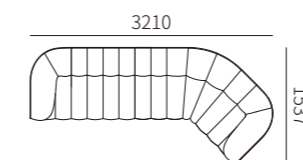

## 单背 SOFA WITHOUT ARM

**31F028-31**  
840\*966\*685MM  
33.1\*38.0\*27.0"

**31F028-32**  
1195\*1158\*685MM  
47.0\*45.6\*27.0"

**31F028-51**  
840\*840\*425MM  
33.1\*33.1\*16.7"

## 组合沙发 COMBINATION SOFA

**31F028-22\*2**  
2770\*966\*685MM  
109.1\*38.0\*27.0"

**31F028-22 + 31F028-23**  
2980\*966\*685MM  
109.1\*38.0\*27.0"

**31F028-22 + 31F028-26**  
2990\*1537\*685MM  
117.7\*60.5\*27.0"

**31F028-22 + 31F028-27**  
3210\*1537\*685MM  
126.4\*60.5\*27.0"

**31F028-22 + 31F028-32 + 31F028-21**  
3240\*1985\*685MM  
127.6\*78.1\*27.0"

**31F028-27\*2**  
3644\*1537\*685MM  
143.5\*60.5\*27.0"