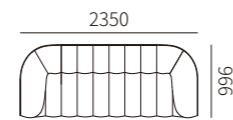

## 沙发 SOFA

**31F028-12**  
1930\*966\*685MM  
76.0\*38.0\*27.0"

**31F028-13**  
2140\*966\*685MM  
84.3\*38.0\*27.0"

**31F028-14**  
2350\*966\*685MM  
92.5\*38.0\*27.0"