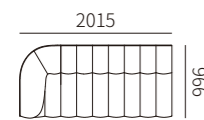

## 沙发 SOFA

**31F028-12**  
1930\*966\*685MM  
76.0\*38.0\*27.0"

**31F028-13**  
2140\*966\*685MM  
84.3\*38.0\*27.0"

**31F028-14**  
2350\*966\*685MM  
92.5\*38.0\*27.0"

## 单扶 LEFT/RIGHT ONE-ARMED SOFA

**31F028-21**  
1175\*966\*685MM  
46.3\*38.0\*27.0"

**31F028-22**  
1385\*966\*685MM  
54.5\*38.0\*27.0"

**31F028-23**  
1595\*966\*685MM  
62.8\*38.0\*27.0"

**31F028-24**  
1805\*966\*685MM  
71.1\*38.0\*27.0"

**31F028-25**  
2015\*966\*685MM  
79.3\*38.0\*27.0"

**31F028-26**  
1612\*1537\*685MM  
63.5\*60.5\*27.0"

**31F028-27**  
1822\*1537\*685MM  
71.7\*60.5\*27.0"