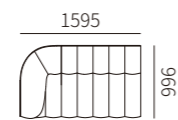

## 沙发 SOFA

**31F028-12**  
1930\*966\*685MM  
76.0\*38.0\*27.0"

**31F028-13**  
2140\*966\*685MM  
84.3\*38.0\*27.0"

**31F028-14**  
2350\*966\*685MM  
92.5\*38.0\*27.0"

## 单扶 LEFT/RIGHT ONE-ARMED SOFA

**31F028-21**  
1175\*966\*685MM  
46.3\*38.0\*27.0"

**31F028-22**  
1385\*966\*685MM  
54.5\*38.0\*27.0"

**31F028-23**  
1595\*966\*685MM  
62.8\*38.0\*27.0"

**31F028-24**  
1805\*966\*685MM  
71.1\*38.0\*27.0"

**31F028-25**  
2015\*966\*685MM  
79.3\*38.0\*27.0"

**31F028-26**  
1612\*1537\*685MM  
63.5\*60.5\*27.0"

**31F028-27**  
1822\*1537\*685MM  
71.7\*60.5\*27.0"