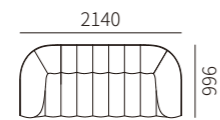

## 沙发 SOFA

**31F028-12**  
1930\*966\*685MM  
76.0\*38.0\*27.0"

**31F028-13**  
2140\*966\*685MM  
84.3\*38.0\*27.0"

**31F028-14**  
2350\*966\*685MM  
92.5\*38.0\*27.0"