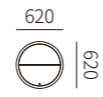

圆几 SIDE TABLE