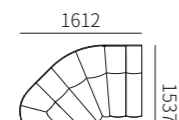

## 沙发 SOFA

**31F028-12**  
1930\*966\*685MM  
76.0\*38.0\*27.0"

**31F028-13**  
2140\*966\*685MM  
84.3\*38.0\*27.0"

**31F028-14**  
2350\*966\*685MM  
92.5\*38.0\*27.0"

## 单扶 LEFT/RIGHT ONE-ARMED SOFA

**31F028-21**  
1175\*966\*685MM  
46.3\*38.0\*27.0"

**31F028-22**  
1385\*966\*685MM  
54.5\*38.0\*27.0"

**31F028-23**  
1595\*966\*685MM  
62.8\*38.0\*27.0"

**31F028-24**  
1805\*966\*685MM  
71.1\*38.0\*27.0"

**31F028-25**  
2015\*966\*685MM  
79.3\*38.0\*27.0"

**31F028-26**  
1612\*1537\*685MM  
63.5\*60.5\*27.0"

**31F028-27**  
1822\*1537\*685MM  
71.7\*60.5\*27.0"