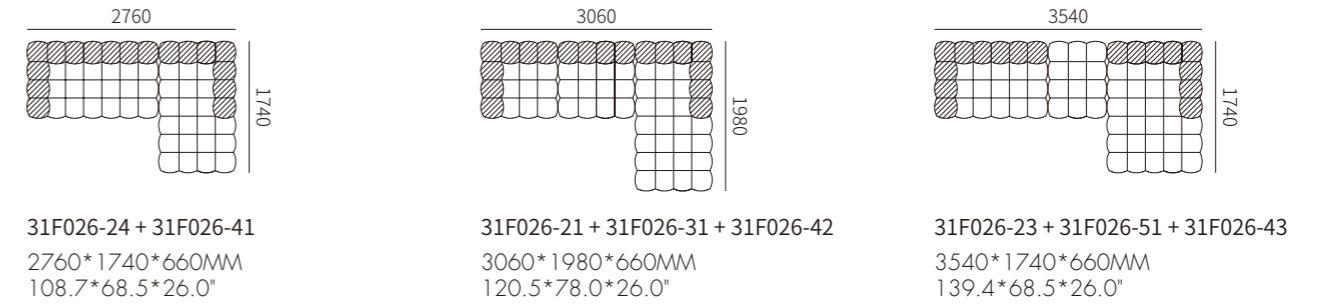

单背 SOFA WITHOUT ARM