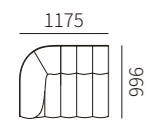

## 沙发 SOFA

**31F028-12**  
1930\*966\*685MM  
76.0\*38.0\*27.0"

**31F028-13**  
2140\*966\*685MM  
84.3\*38.0\*27.0"

**31F028-14**  
2350\*966\*685MM  
92.5\*38.0\*27.0"

## 单扶 LEFT/RIGHT ONE-ARMED SOFA

**31F028-21**  
1175\*966\*685MM  
46.3\*38.0\*27.0"

**31F028-22**  
1385\*966\*685MM  
54.5\*38.0\*27.0"

**31F028-23**  
1595\*966\*685MM  
62.8\*38.0\*27.0"

**31F028-24**  
1805\*966\*685MM  
71.1\*38.0\*27.0"

**31F028-25**  
2015\*966\*685MM  
79.3\*38.0\*27.0"

**31F028-26**  
1612\*1537\*685MM  
63.5\*60.5\*27.0"

**31F028-27**  
1822\*1537\*685MM  
71.7\*60.5\*27.0"