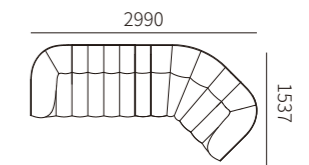

31F028-22 + 31F028-26
2990*1537*685MM
117.7*60.5*27.0"