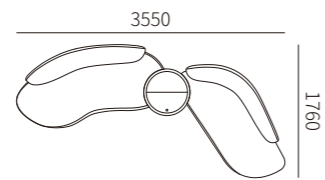

31F029-32 + 31F029-51 + 31F029-31
3550*1760*720MM
139.8*69.3*28.3"