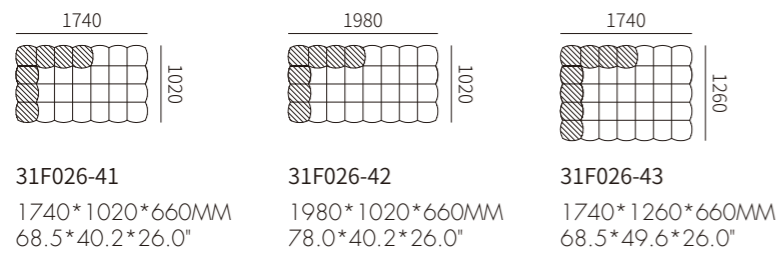

转角 LEFT/RIGHT CHAISE