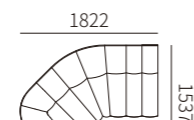

## 沙发 SOFA

**31F028-12**  
1930\*966\*685MM  
76.0\*38.0\*27.0"

**31F028-13**  
2140\*966\*685MM  
84.3\*38.0\*27.0"

**31F028-14**  
2350\*966\*685MM  
92.5\*38.0\*27.0"

## 单扶 LEFT/RIGHT ONE-ARMED SOFA

**31F028-21**  
1175\*966\*685MM  
46.3\*38.0\*27.0"

**31F028-22**  
1385\*966\*685MM  
54.5\*38.0\*27.0"

**31F028-23**  
1595\*966\*685MM  
62.8\*38.0\*27.0"

**31F028-24**  
1805\*966\*685MM  
71.1\*38.0\*27.0"

**31F028-25**  
2015\*966\*685MM  
79.3\*38.0\*27.0"

**31F028-26**  
1612\*1537\*685MM  
63.5\*60.5\*27.0"

**31F028-27**  
1822\*1537\*685MM  
71.7\*60.5\*27.0"