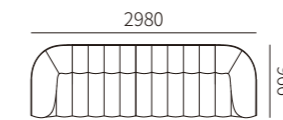

31F028-22 + 31F028-23
2980*966*685MM
109.1*38.0*27.0"