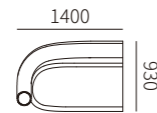

31F027-22
1400*930*740MM
55.1*36.6*29.1"