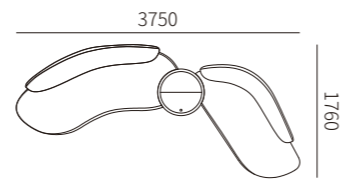

31F029-33 + 31F029-51 + 31F029-31
3750*1760*720MM
147.6*69.3*28.3"