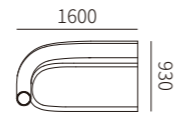

31F027-23
1600*930*740MM
63.0*36.6*29.1"