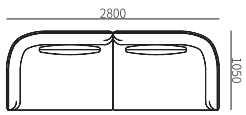

角位

31F011-61  
1050\*1050\*680mm  
41.3\*41.3\*26.8"

31F011-62  
1050\*1050\*880mm  
41.3\*41.3\*34.6"

墩

31F011-51  
935\*935\*400mm  
36.8\*36.8\*15.7"

组合尺寸

31F011ZH-01  
2800\*1050\*680mm  
110.2\*41.3\*26.8"

31F011ZH-02  
3150\*1800\*680mm  
124.0\*70.9\*26.8"

31F011ZH-03  
3350\*1800\*680mm  
131.9\*70.9\*26.8"

31F011ZH-04  
3750\*2100\*680mm  
147.6\*82.7\*26.8"

31F011ZH-05  
3900\*2850\*680mm  
153.5\*112.2\*26.8"