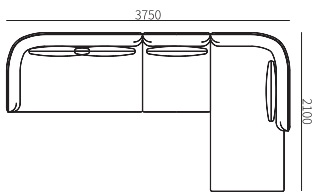

31F011-33  
1800\*1050\*680mm  
70.9\*41.3\*26.8"

转角

31F011-41  
1800\*1050\*680mm  
70.9\*41.3\*26.8"

31F011-42  
2100\*1050\*680mm  
82.7\*41.3\*26.8"

31F011-44  
1700\*1500\*880mm  
66.9\*59.1\*34.6"

31F011-43  
2100\*1800\*880mm  
82.7\*70.9\*34.6"

角位

31F011-61  
1050\*1050\*680mm  
41.3\*41.3\*26.8"

31F011-62  
1050\*1050\*880mm  
41.3\*41.3\*34.6"

墩

31F011-51  
935\*935\*400mm  
36.8\*36.8\*15.7"

组合尺寸

31F011ZH-01  
2800\*1050\*680mm  
110.2\*41.3\*26.8"

31F011ZH-02  
3150\*1800\*680mm  
124.0\*70.9\*26.8"

31F011ZH-03  
3350\*1800\*680mm  
131.9\*70.9\*26.8"

31F011ZH-04  
3750\*2100\*680mm  
147.6\*82.7\*26.8"

31F011ZH-05  
3900\*2850\*680mm  
153.5\*112.2\*26.8"