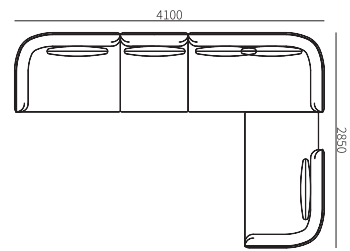

角位

31F011-61  
1050\*1050\*680mm  
41.3\*41.3\*26.8"

31F011-62  
1050\*1050\*880mm  
41.3\*41.3\*34.6"

墩

31F011-51  
935\*935\*400mm  
36.8\*36.8\*15.7"

组合尺寸

31F011ZH-01  
2800\*1050\*680mm  
110.2\*41.3\*26.8"

31F011ZH-02  
3150\*1800\*680mm  
124.0\*70.9\*26.8"

31F011ZH-03  
3350\*1800\*680mm  
131.9\*70.9\*26.8"

31F011ZH-04  
3750\*2100\*680mm  
147.6\*82.7\*26.8"

31F011ZH-05  
3900\*2850\*680mm  
153.5\*112.2\*26.8"

31F011ZH-06  
4100\*2850\*680mm  
161.4\*112.2\*26.8"

31F011ZH-07  
4650\*3150\*680mm  
183.1\*124.0\*26.8"

31F011ZH-08  
5500\*3150\*880mm  
216.5\*124.0\*34.6"