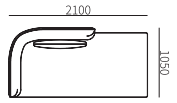

31F011-42
2100*1050*680mm
82.7*41.3*26.8"