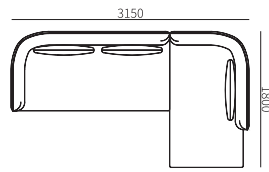

31F011-33  
1800\*1050\*680mm  
70.9\*41.3\*26.8"

转角

31F011-41  
1800\*1050\*680mm  
70.9\*41.3\*26.8"

31F011-42  
2100\*1050\*680mm  
82.7\*41.3\*26.8"

31F011-44  
1700\*1500\*880mm  
66.9\*59.1\*34.6"

31F011-43  
2100\*1800\*880mm  
82.7\*70.9\*34.6"

角位

31F011-61  
1050\*1050\*680mm  
41.3\*41.3\*26.8"

31F011-62  
1050\*1050\*880mm  
41.3\*41.3\*34.6"

墩

31F011-51  
935\*935\*400mm  
36.8\*36.8\*15.7"

组合尺寸

31F011ZH-01  
2800\*1050\*680mm  
110.2\*41.3\*26.8"

31F011ZH-02  
3150\*1800\*680mm  
124.0\*70.9\*26.8"

31F011ZH-03  
3350\*1800\*680mm  
131.9\*70.9\*26.8"

31F011ZH-04  
3750\*2100\*680mm  
147.6\*82.7\*26.8"

31F011ZH-05  
3900\*2850\*680mm  
153.5\*112.2\*26.8"