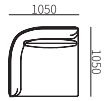

31F011-21  
1400\*1050\*680mm  
55.1\*41.3\*26.8"

31F011-22  
1800\*1050\*680mm  
70.9\*41.3\*26.8"

31F011-23  
2100\*1050\*680mm  
82.7\*41.3\*26.8"

单背

31F011-31  
900\*1050\*680mm  
35.4\*41.3\*26.8"

31F011-32  
1300\*1050\*680mm  
51.2\*41.3\*26.8"

31F011-33  
1800\*1050\*680mm  
70.9\*41.3\*26.8"

转角

31F011-41  
1800\*1050\*680mm  
70.9\*41.3\*26.8"

31F011-42  
2100\*1050\*680mm  
82.7\*41.3\*26.8"

31F011-44  
1700\*1500\*880mm  
66.9\*59.1\*34.6"

31F011-43  
2100\*1800\*880mm  
82.7\*70.9\*34.6"

角位

31F011-61  
1050\*1050\*680mm  
41.3\*41.3\*26.8"

31F011-62  
1050\*1050\*880mm  
41.3\*41.3\*34.6"

墩

31F011-51  
935\*935\*400mm  
36.8\*36.8\*15.7"

组合尺寸

31F011ZH-01  
2800\*1050\*680mm  
110.2\*41.3\*26.8"