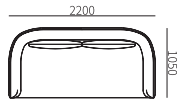

### 靠包

珍珠棉和鹅绒混合填充，纯棉靠包内套，外套为可拆卸的面料布艺套

组合沙发  
31F011

# 都汇里

沙发

31F011-12  
1900\*1050\*680mm  
74.8\*41.3\*26.8"

31F011-13  
2200\*1050\*680mm  
86.6\*41.3\*26.8"

单扶

31F011-24  
1200\*1050\*680mm  
47.2\*41.3\*26.8"

31F011-20  
1300\*1050\*680mm  
51.2\*41.3\*26.8"