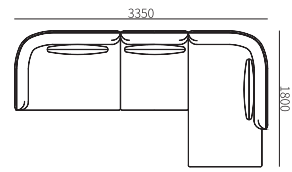

31F011-33  
1800\*1050\*680mm  
70.9\*41.3\*26.8"

转角

31F011-41  
1800\*1050\*680mm  
70.9\*41.3\*26.8"

31F011-42  
2100\*1050\*680mm  
82.7\*41.3\*26.8"

31F011-44  
1700\*1500\*880mm  
66.9\*59.1\*34.6"

31F011-43  
2100\*1800\*880mm  
82.7\*70.9\*34.6"

角位

31F011-61  
1050\*1050\*680mm  
41.3\*41.3\*26.8"

31F011-62  
1050\*1050\*880mm  
41.3\*41.3\*34.6"

墩

31F011-51  
935\*935\*400mm  
36.8\*36.8\*15.7"

组合尺寸

31F011ZH-01  
2800\*1050\*680mm  
110.2\*41.3\*26.8"

31F011ZH-02  
3150\*1800\*680mm  
124.0\*70.9\*26.8"

31F011ZH-03  
3350\*1800\*680mm  
131.9\*70.9\*26.8"

31F011ZH-04  
3750\*2100\*680mm  
147.6\*82.7\*26.8"

31F011ZH-05  
3900\*2850\*680mm  
153.5\*112.2\*26.8"