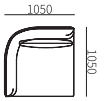

31F011-21  
1400\*1050\*680mm  
55.1\*41.3\*26.8"

31F011-22  
1800\*1050\*680mm  
70.9\*41.3\*26.8"

31F011-23  
2100\*1050\*680mm  
82.7\*41.3\*26.8"

单背

31F011-31  
900\*1050\*680mm  
35.4\*41.3\*26.8"

31F011-32  
1300\*1050\*680mm  
51.2\*41.3\*26.8"

31F011-33  
1800\*1050\*680mm  
70.9\*41.3\*26.8"

转角

31F011-41  
1800\*1050\*680mm  
70.9\*41.3\*26.8"

31F011-42  
2100\*1050\*680mm  
82.7\*41.3\*26.8"

31F011-44  
1700\*1500\*880mm  
66.9\*59.1\*34.6"

31F011-43  
2100\*1800\*880mm  
82.7\*70.9\*34.6"

角位

31F011-61  
1050\*1050\*680mm  
41.3\*41.3\*26.8"

31F011-62  
1050\*1050\*880mm  
41.3\*41.3\*34.6"

墩

31F011-51  
935\*935\*400mm  
36.8\*36.8\*15.7"

组合尺寸

31F011ZH-01  
2800\*1050\*680mm  
110.2\*41.3\*26.8"