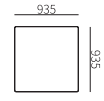

31F011-21  
1400\*1050\*680mm  
55.1\*41.3\*26.8"

31F011-22  
1800\*1050\*680mm  
70.9\*41.3\*26.8"

31F011-23  
2100\*1050\*680mm  
82.7\*41.3\*26.8"

单背

31F011-31  
900\*1050\*680mm  
35.4\*41.3\*26.8"

31F011-32  
1300\*1050\*680mm  
51.2\*41.3\*26.8"

31F011-33  
1800\*1050\*680mm  
70.9\*41.3\*26.8"

转角

31F011-41  
1800\*1050\*680mm  
70.9\*41.3\*26.8"

31F011-42  
2100\*1050\*680mm  
82.7\*41.3\*26.8"

31F011-44  
1700\*1500\*880mm  
66.9\*59.1\*34.6"

31F011-43  
2100\*1800\*880mm  
82.7\*70.9\*34.6"

角位

31F011-61  
1050\*1050\*680mm  
41.3\*41.3\*26.8"

31F011-62  
1050\*1050\*880mm  
41.3\*41.3\*34.6"

墩

31F011-51  
935\*935\*400mm  
36.8\*36.8\*15.7"

组合尺寸

31F011ZH-01  
2800\*1050\*680mm  
110.2\*41.3\*26.8"

31F011ZH-02  
3150\*1800\*680mm  
124.0\*70.9\*26.8"

31F011ZH-03  
3350\*1800\*680mm  
131.9\*70.9\*26.8"

31F011ZH-04  
3750\*2100\*680mm  
147.6\*82.7\*26.8"

31F011ZH-05  
3900\*2850\*680mm  
153.5\*112.2\*26.8"