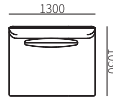

# 都汇里

沙发

31F011-12  
1900\*1050\*680mm  
74.8\*41.3\*26.8"

31F011-13  
2200\*1050\*680mm  
86.6\*41.3\*26.8"

单扶

31F011-24  
1200\*1050\*680mm  
47.2\*41.3\*26.8"

31F011-20  
1300\*1050\*680mm  
51.2\*41.3\*26.8"

31F011-21  
1400\*1050\*680mm  
55.1\*41.3\*26.8"

31F011-22  
1800\*1050\*680mm  
70.9\*41.3\*26.8"

31F011-23  
2100\*1050\*680mm  
82.7\*41.3\*26.8"

单背

31F011-31  
900\*1050\*680mm  
35.4\*41.3\*26.8"

31F011-32  
1300\*1050\*680mm  
51.2\*41.3\*26.8"