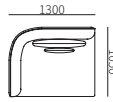

# 都汇里

沙发

31F011-12  
1900\*1050\*680mm  
74.8\*41.3\*26.8"

31F011-13  
2200\*1050\*680mm  
86.6\*41.3\*26.8"

单扶

31F011-24  
1200\*1050\*680mm  
47.2\*41.3\*26.8"

31F011-20  
1300\*1050\*680mm  
51.2\*41.3\*26.8"

31F011-21  
1400\*1050\*680mm  
55.1\*41.3\*26.8"

31F011-22  
1800\*1050\*680mm  
70.9\*41.3\*26.8"

31F011-23  
2100\*1050\*680mm  
82.7\*41.3\*26.8"

单背

31F011-31  
900\*1050\*680mm  
35.4\*41.3\*26.8"

31F011-32  
1300\*1050\*680mm  
51.2\*41.3\*26.8"