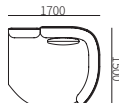

31F011-21  
1400\*1050\*680mm  
55.1\*41.3\*26.8"

31F011-22  
1800\*1050\*680mm  
70.9\*41.3\*26.8"

31F011-23  
2100\*1050\*680mm  
82.7\*41.3\*26.8"

单背

31F011-31  
900\*1050\*680mm  
35.4\*41.3\*26.8"

31F011-32  
1300\*1050\*680mm  
51.2\*41.3\*26.8"

31F011-33  
1800\*1050\*680mm  
70.9\*41.3\*26.8"

转角

31F011-41  
1800\*1050\*680mm  
70.9\*41.3\*26.8"

31F011-42  
2100\*1050\*680mm  
82.7\*41.3\*26.8"

31F011-44  
1700\*1500\*880mm  
66.9\*59.1\*34.6"

31F011-43  
2100\*1800\*880mm  
82.7\*70.9\*34.6"

角位

31F011-61  
1050\*1050\*680mm  
41.3\*41.3\*26.8"

31F011-62  
1050\*1050\*880mm  
41.3\*41.3\*34.6"

墩

31F011-51  
935\*935\*400mm  
36.8\*36.8\*15.7"

组合尺寸

31F011ZH-01  
2800\*1050\*680mm  
110.2\*41.3\*26.8"