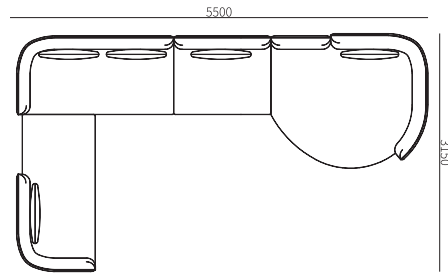

角位

31F011-61  
1050\*1050\*680mm  
41.3\*41.3\*26.8"

31F011-62  
1050\*1050\*880mm  
41.3\*41.3\*34.6"

墩

31F011-51  
935\*935\*400mm  
36.8\*36.8\*15.7"

组合尺寸

31F011ZH-01  
2800\*1050\*680mm  
110.2\*41.3\*26.8"

31F011ZH-02  
3150\*1800\*680mm  
124.0\*70.9\*26.8"

31F011ZH-03  
3350\*1800\*680mm  
131.9\*70.9\*26.8"

31F011ZH-04  
3750\*2100\*680mm  
147.6\*82.7\*26.8"

31F011ZH-05  
3900\*2850\*680mm  
153.5\*112.2\*26.8"

31F011ZH-06  
4100\*2850\*680mm  
161.4\*112.2\*26.8"

31F011ZH-07  
4650\*3150\*680mm  
183.1\*124.0\*26.8"

31F011ZH-08  
5500\*3150\*880mm  
216.5\*124.0\*34.6"