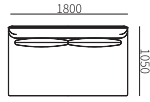

# 都汇里

沙发

31F011-12  
1900\*1050\*680mm  
74.8\*41.3\*26.8"

31F011-13  
2200\*1050\*680mm  
86.6\*41.3\*26.8"

单扶

31F011-24  
1200\*1050\*680mm  
47.2\*41.3\*26.8"

31F011-20  
1300\*1050\*680mm  
51.2\*41.3\*26.8"

31F011-21  
1400\*1050\*680mm  
55.1\*41.3\*26.8"

31F011-22  
1800\*1050\*680mm  
70.9\*41.3\*26.8"

31F011-23  
2100\*1050\*680mm  
82.7\*41.3\*26.8"

单背

31F011-31  
900\*1050\*680mm  
35.4\*41.3\*26.8"

31F011-32  
1300\*1050\*680mm  
51.2\*41.3\*26.8"