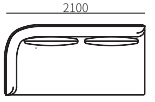

# 都汇里

沙发

31F011-12  
1900\*1050\*680mm  
74.8\*41.3\*26.8"

31F011-13  
2200\*1050\*680mm  
86.6\*41.3\*26.8"

单扶

31F011-24  
1200\*1050\*680mm  
47.2\*41.3\*26.8"

31F011-20  
1300\*1050\*680mm  
51.2\*41.3\*26.8"

31F011-21  
1400\*1050\*680mm  
55.1\*41.3\*26.8"

31F011-22  
1800\*1050\*680mm  
70.9\*41.3\*26.8"

31F011-23  
2100\*1050\*680mm  
82.7\*41.3\*26.8"

单背

31F011-31  
900\*1050\*680mm  
35.4\*41.3\*26.8"

31F011-32  
1300\*1050\*680mm  
51.2\*41.3\*26.8"