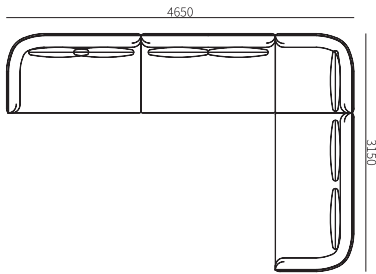

角位

31F011-61  
1050\*1050\*680mm  
41.3\*41.3\*26.8"

31F011-62  
1050\*1050\*880mm  
41.3\*41.3\*34.6"

墩

31F011-51  
935\*935\*400mm  
36.8\*36.8\*15.7"

组合尺寸

31F011ZH-01  
2800\*1050\*680mm  
110.2\*41.3\*26.8"

31F011ZH-02  
3150\*1800\*680mm  
124.0\*70.9\*26.8"

31F011ZH-03  
3350\*1800\*680mm  
131.9\*70.9\*26.8"

31F011ZH-04  
3750\*2100\*680mm  
147.6\*82.7\*26.8"

31F011ZH-05  
3900\*2850\*680mm  
153.5\*112.2\*26.8"

31F011ZH-06  
4100\*2850\*680mm  
161.4\*112.2\*26.8"

31F011ZH-07  
4650\*3150\*680mm  
183.1\*124.0\*26.8"

31F011ZH-08  
5500\*3150\*880mm  
216.5\*124.0\*34.6"