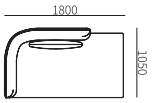

转角

31F011-41
1800*1050*680mm
70.9*41.3*26.8"