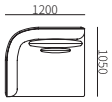

# 都汇里

沙发

31F011-12  
1900\*1050\*680mm  
74.8\*41.3\*26.8"

31F011-13  
2200\*1050\*680mm  
86.6\*41.3\*26.8"

单扶

31F011-24  
1200\*1050\*680mm  
47.2\*41.3\*26.8"

31F011-20  
1300\*1050\*680mm  
51.2\*41.3\*26.8"

31F011-21  
1400\*1050\*680mm  
55.1\*41.3\*26.8"

31F011-22  
1800\*1050\*680mm  
70.9\*41.3\*26.8"

31F011-23  
2100\*1050\*680mm  
82.7\*41.3\*26.8"

单背

31F011-31  
900\*1050\*680mm  
35.4\*41.3\*26.8"

31F011-32  
1300\*1050\*680mm  
51.2\*41.3\*26.8"