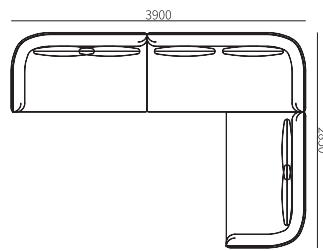

31F011-33  
1800\*1050\*680mm  
70.9\*41.3\*26.8"

转角

31F011-41  
1800\*1050\*680mm  
70.9\*41.3\*26.8"

31F011-42  
2100\*1050\*680mm  
82.7\*41.3\*26.8"

31F011-44  
1700\*1500\*880mm  
66.9\*59.1\*34.6"

31F011-43  
2100\*1800\*880mm  
82.7\*70.9\*34.6"

角位

31F011-61  
1050\*1050\*680mm  
41.3\*41.3\*26.8"

31F011-62  
1050\*1050\*880mm  
41.3\*41.3\*34.6"

墩

31F011-51  
935\*935\*400mm  
36.8\*36.8\*15.7"

组合尺寸

31F011ZH-01  
2800\*1050\*680mm  
110.2\*41.3\*26.8"

31F011ZH-02  
3150\*1800\*680mm  
124.0\*70.9\*26.8"

31F011ZH-03  
3350\*1800\*680mm  
131.9\*70.9\*26.8"

31F011ZH-04  
3750\*2100\*680mm  
147.6\*82.7\*26.8"

31F011ZH-05  
3900\*2850\*680mm  
153.5\*112.2\*26.8"