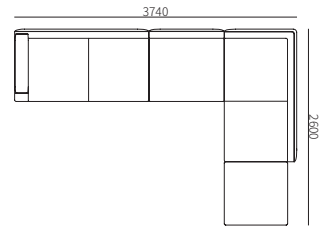

31F017-21  
1280\*960\*690mm  
50.4\*37.8\*27.2"

31F017-22  
1380\*960\*690mm  
54.3\*37.8\*27.2"

31F017-23  
1580\*960\*690mm  
62.2\*37.8\*27.2"

31F017-24  
1750\*1250\*690mm  
68.9\*49.2\*27.2"

31F017-25  
1780\*960\*690mm  
70.1\*37.8\*27.2"

31F017-34  
1800\*960\*690mm  
70.9\*37.8\*27.2"

转角

31F017-41  
1600\*990\*690mm  
63.0\*39.0\*27.2"

31F017-42  
1800\*990\*690mm  
70.9\*39.0\*27.2"

31F017-61  
960\*960\*690mm  
37.8\*37.8\*27.2"

31F017-62  
1760\*960\*690mm  
69.3\*37.8\*27.2"

角位

榻

31F017-51  
840\*840\*380mm  
33.1\*33.1\*15.0"

组合尺寸

31F017ZH-1  
2560\*960\*690mm  
100.8\*37.8\*27.2"

31F017ZH-2  
3170\*1600\*690mm  
124.8\*63.0\*27.2"

31F017ZH-3  
3350\*1250\*690mm  
131.9\*49.2\*27.2"

31F017ZH-4  
3570\*1800\*690mm  
140.6\*70.9\*27.2"

31F017ZH-5  
3710\*2740\*690mm  
146.1\*107.9\*27.2"

31F017ZH-6  
3740\*2600\*690mm  
147.2\*102.4\*27.2"

31F017ZH-7  
4330\*2940\*690mm  
170.5\*115.7\*27.2"