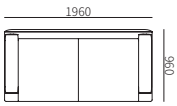

## 饰面

靠背和座框为牛皮，扶手、坐垫及靠垫为面料或皮，底脚为黑灰色氟碳漆

## 面料

底框沙发套不可拆卸，坐垫，扶手，靠包沙发套可拆卸，多种面料或牛皮可选

组合沙发  
31F017

都汇里

沙发

31F017-12  
1960\*960\*690mm  
77.2\*37.8\*27.2"

31F017-13  
2160\*960\*690mm  
85.0\*37.8\*27.2"

单扶

31F017-21  
1280\*960\*690mm  
50.4\*37.8\*27.2"

31F017-22  
1380\*960\*690mm  
54.3\*37.8\*27.2"

31F017-23  
1580\*960\*690mm  
62.2\*37.8\*27.2"

31F017-24  
1750\*1250\*690mm  
68.9\*49.2\*27.2"

31F017-25  
1780\*960\*690mm  
70.1\*37.8\*27.2"