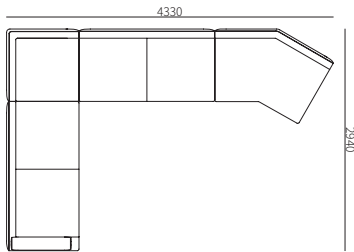

31F017-21  
1280\*960\*690mm  
50.4\*37.8\*27.2"

31F017-22  
1380\*960\*690mm  
54.3\*37.8\*27.2"

31F017-23  
1580\*960\*690mm  
62.2\*37.8\*27.2"

31F017-24  
1750\*1250\*690mm  
68.9\*49.2\*27.2"

31F017-25  
1780\*960\*690mm  
70.1\*37.8\*27.2"

31F017-34  
1800\*960\*690mm  
70.9\*37.8\*27.2"

转角

31F017-41  
1600\*990\*690mm  
63.0\*39.0\*27.2"

31F017-42  
1800\*990\*690mm  
70.9\*39.0\*27.2"

31F017-61  
960\*960\*690mm  
37.8\*37.8\*27.2"

31F017-62  
1760\*960\*690mm  
69.3\*37.8\*27.2"

角位

榻

31F017-51  
840\*840\*380mm  
33.1\*33.1\*15.0"

组合尺寸

31F017ZH-1  
2560\*960\*690mm  
100.8\*37.8\*27.2"

31F017ZH-2  
3170\*1600\*690mm  
124.8\*63.0\*27.2"

31F017ZH-3  
3350\*1250\*690mm  
131.9\*49.2\*27.2"

31F017ZH-4  
3570\*1800\*690mm  
140.6\*70.9\*27.2"

31F017ZH-5  
3710\*2740\*690mm  
146.1\*107.9\*27.2"

31F017ZH-6  
3740\*2600\*690mm  
147.2\*102.4\*27.2"

31F017ZH-7  
4330\*2940\*690mm  
170.5\*115.7\*27.2"