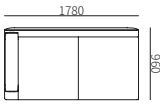

## 面料

底框沙发套不可拆卸，坐垫，扶手，靠包沙发套可拆卸，多种面料或牛皮可选

组合沙发  
31F017

都汇里

沙发

31F017-12  
1960\*960\*690mm  
77.2\*37.8\*27.2"

31F017-13  
2160\*960\*690mm  
85.0\*37.8\*27.2"

单扶

31F017-21  
1280\*960\*690mm  
50.4\*37.8\*27.2"

31F017-22  
1380\*960\*690mm  
54.3\*37.8\*27.2"

31F017-23  
1580\*960\*690mm  
62.2\*37.8\*27.2"

31F017-24  
1750\*1250\*690mm  
68.9\*49.2\*27.2"

31F017-25  
1780\*960\*690mm  
70.1\*37.8\*27.2"

31F017-26  
1980\*960\*690mm  
78.0\*37.8\*27.2"

31F017-27  
2180\*960\*690mm  
85.8\*37.8\*27.2"

单背

31F017-31  
900\*960\*690mm  
35.4\*37.8\*27.2"

31F017-32  
1000\*960\*690mm  
39.4\*37.8\*27.2"

31F017-33  
1570\*1250\*690mm  
61.8\*49.2\*27.2"