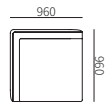

31F017-21  
1280\*960\*690mm  
50.4\*37.8\*27.2"

31F017-22  
1380\*960\*690mm  
54.3\*37.8\*27.2"

31F017-23  
1580\*960\*690mm  
62.2\*37.8\*27.2"

31F017-24  
1750\*1250\*690mm  
68.9\*49.2\*27.2"

31F017-25  
1780\*960\*690mm  
70.1\*37.8\*27.2"

31F017-26  
1980\*960\*690mm  
78.0\*37.8\*27.2"

31F017-27  
2180\*960\*690mm  
85.8\*37.8\*27.2"

单背

31F017-31  
900\*960\*690mm  
35.4\*37.8\*27.2"

31F017-32  
1000\*960\*690mm  
39.4\*37.8\*27.2"

31F017-33  
1570\*1250\*690mm  
61.8\*49.2\*27.2"

31F017-34  
1800\*960\*690mm  
70.9\*37.8\*27.2"

转角

31F017-41  
1600\*990\*690mm  
63.0\*39.0\*27.2"

31F017-42  
1800\*990\*690mm  
70.9\*39.0\*27.2"

31F017-61  
960\*960\*690mm  
37.8\*37.8\*27.2"

31F017-62  
1760\*960\*690mm  
69.3\*37.8\*27.2"

角位

榻

31F017-51  
840\*840\*380mm  
33.1\*33.1\*15.0"

组合尺寸

31F017ZH-1  
2560\*960\*690mm  
100.8\*37.8\*27.2"

31F017ZH-2  
3170\*1600\*690mm  
124.8\*63.0\*27.2"

31F017ZH-3  
3350\*1250\*690mm  
131.9\*49.2\*27.2"