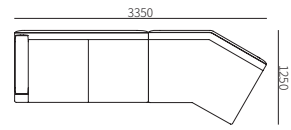

角位

榻

31F017-51  
840\*840\*380mm  
33.1\*33.1\*15.0"

组合尺寸

31F017ZH-1  
2560\*960\*690mm  
100.8\*37.8\*27.2"

31F017ZH-2  
3170\*1600\*690mm  
124.8\*63.0\*27.2"

31F017ZH-3  
3350\*1250\*690mm  
131.9\*49.2\*27.2"

31F017ZH-4  
3570\*1800\*690mm  
140.6\*70.9\*27.2"

31F017ZH-5  
3710\*2740\*690mm  
146.1\*107.9\*27.2"

31F017ZH-6  
3740\*2600\*690mm  
147.2\*102.4\*27.2"

31F017ZH-7  
4330\*2940\*690mm  
170.5\*115.7\*27.2"