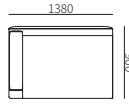

## 面料

底框沙发套不可拆卸，坐垫，扶手，靠包沙发套可拆卸，多种面料或牛皮可选

组合沙发  
31F017

都汇里

沙发

31F017-12  
1960\*960\*690mm  
77.2\*37.8\*27.2"

31F017-13  
2160\*960\*690mm  
85.0\*37.8\*27.2"

单扶

31F017-21  
1280\*960\*690mm  
50.4\*37.8\*27.2"

31F017-22  
1380\*960\*690mm  
54.3\*37.8\*27.2"

31F017-23  
1580\*960\*690mm  
62.2\*37.8\*27.2"

31F017-24  
1750\*1250\*690mm  
68.9\*49.2\*27.2"

31F017-25  
1780\*960\*690mm  
70.1\*37.8\*27.2"

31F017-26  
1980\*960\*690mm  
78.0\*37.8\*27.2"

31F017-27  
2180\*960\*690mm  
85.8\*37.8\*27.2"

单背

31F017-31  
900\*960\*690mm  
35.4\*37.8\*27.2"

31F017-32  
1000\*960\*690mm  
39.4\*37.8\*27.2"

31F017-33  
1570\*1250\*690mm  
61.8\*49.2\*27.2"