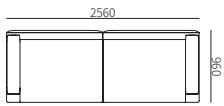

31F017-21  
1280\*960\*690mm  
50.4\*37.8\*27.2"

31F017-22  
1380\*960\*690mm  
54.3\*37.8\*27.2"

31F017-23  
1580\*960\*690mm  
62.2\*37.8\*27.2"

31F017-24  
1750\*1250\*690mm  
68.9\*49.2\*27.2"

31F017-25  
1780\*960\*690mm  
70.1\*37.8\*27.2"

31F017-26  
1980\*960\*690mm  
78.0\*37.8\*27.2"

31F017-27  
2180\*960\*690mm  
85.8\*37.8\*27.2"

单背

31F017-31  
900\*960\*690mm  
35.4\*37.8\*27.2"

31F017-32  
1000\*960\*690mm  
39.4\*37.8\*27.2"

31F017-33  
1570\*1250\*690mm  
61.8\*49.2\*27.2"

31F017-34  
1800\*960\*690mm  
70.9\*37.8\*27.2"

转角

31F017-41  
1600\*990\*690mm  
63.0\*39.0\*27.2"

31F017-42  
1800\*990\*690mm  
70.9\*39.0\*27.2"

31F017-61  
960\*960\*690mm  
37.8\*37.8\*27.2"

31F017-62  
1760\*960\*690mm  
69.3\*37.8\*27.2"

角位

榻

31F017-51  
840\*840\*380mm  
33.1\*33.1\*15.0"

组合尺寸

31F017ZH-1  
2560\*960\*690mm  
100.8\*37.8\*27.2"

31F017ZH-2  
3170\*1600\*690mm  
124.8\*63.0\*27.2"

31F017ZH-3  
3350\*1250\*690mm  
131.9\*49.2\*27.2"