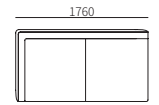

31F017-21  
1280\*960\*690mm  
50.4\*37.8\*27.2"

31F017-22  
1380\*960\*690mm  
54.3\*37.8\*27.2"

31F017-23  
1580\*960\*690mm  
62.2\*37.8\*27.2"

31F017-24  
1750\*1250\*690mm  
68.9\*49.2\*27.2"

31F017-25  
1780\*960\*690mm  
70.1\*37.8\*27.2"

31F017-26  
1980\*960\*690mm  
78.0\*37.8\*27.2"

31F017-27  
2180\*960\*690mm  
85.8\*37.8\*27.2"

单背

31F017-31  
900\*960\*690mm  
35.4\*37.8\*27.2"

31F017-32  
1000\*960\*690mm  
39.4\*37.8\*27.2"

31F017-33  
1570\*1250\*690mm  
61.8\*49.2\*27.2"

31F017-34  
1800\*960\*690mm  
70.9\*37.8\*27.2"

转角

31F017-41  
1600\*990\*690mm  
63.0\*39.0\*27.2"

31F017-42  
1800\*990\*690mm  
70.9\*39.0\*27.2"

31F017-61  
960\*960\*690mm  
37.8\*37.8\*27.2"

31F017-62  
1760\*960\*690mm  
69.3\*37.8\*27.2"

角位

榻

31F017-51  
840\*840\*380mm  
33.1\*33.1\*15.0"

组合尺寸

31F017ZH-1  
2560\*960\*690mm  
100.8\*37.8\*27.2"

31F017ZH-2  
3170\*1600\*690mm  
124.8\*63.0\*27.2"

31F017ZH-3  
3350\*1250\*690mm  
131.9\*49.2\*27.2"