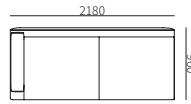

## 面料

底框沙发套不可拆卸，坐垫，扶手，靠包沙发套可拆卸，多种面料或牛皮可选

组合沙发  
31F017

都汇里

沙发

31F017-12  
1960\*960\*690mm  
77.2\*37.8\*27.2"

31F017-13  
2160\*960\*690mm  
85.0\*37.8\*27.2"

单扶

31F017-21  
1280\*960\*690mm  
50.4\*37.8\*27.2"

31F017-22  
1380\*960\*690mm  
54.3\*37.8\*27.2"

31F017-23  
1580\*960\*690mm  
62.2\*37.8\*27.2"

31F017-24  
1750\*1250\*690mm  
68.9\*49.2\*27.2"

31F017-25  
1780\*960\*690mm  
70.1\*37.8\*27.2"

31F017-26  
1980\*960\*690mm  
78.0\*37.8\*27.2"

31F017-27  
2180\*960\*690mm  
85.8\*37.8\*27.2"

单背

31F017-31  
900\*960\*690mm  
35.4\*37.8\*27.2"

31F017-32  
1000\*960\*690mm  
39.4\*37.8\*27.2"

31F017-33  
1570\*1250\*690mm  
61.8\*49.2\*27.2"