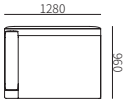

## 面料

底框沙发套不可拆卸，坐垫，扶手，靠包沙发套可拆卸，多种面料或牛皮可选

组合沙发  
31F017

都汇里

沙发

31F017-12  
1960\*960\*690mm  
77.2\*37.8\*27.2"

31F017-13  
2160\*960\*690mm  
85.0\*37.8\*27.2"

单扶

31F017-21  
1280\*960\*690mm  
50.4\*37.8\*27.2"

31F017-22  
1380\*960\*690mm  
54.3\*37.8\*27.2"

31F017-23  
1580\*960\*690mm  
62.2\*37.8\*27.2"

31F017-24  
1750\*1250\*690mm  
68.9\*49.2\*27.2"

31F017-25  
1780\*960\*690mm  
70.1\*37.8\*27.2"

31F017-26  
1980\*960\*690mm  
78.0\*37.8\*27.2"

31F017-27  
2180\*960\*690mm  
85.8\*37.8\*27.2"

单背

31F017-31  
900\*960\*690mm  
35.4\*37.8\*27.2"

31F017-32  
1000\*960\*690mm  
39.4\*37.8\*27.2"

31F017-33  
1570\*1250\*690mm  
61.8\*49.2\*27.2"