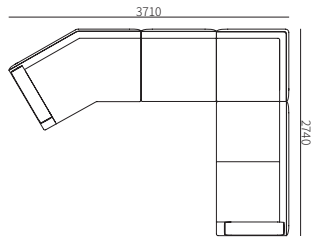

31F017-21  
1280\*960\*690mm  
50.4\*37.8\*27.2"

31F017-22  
1380\*960\*690mm  
54.3\*37.8\*27.2"

31F017-23  
1580\*960\*690mm  
62.2\*37.8\*27.2"

31F017-24  
1750\*1250\*690mm  
68.9\*49.2\*27.2"

31F017-25  
1780\*960\*690mm  
70.1\*37.8\*27.2"

31F017-34  
1800\*960\*690mm  
70.9\*37.8\*27.2"

转角

31F017-41  
1600\*990\*690mm  
63.0\*39.0\*27.2"

31F017-42  
1800\*990\*690mm  
70.9\*39.0\*27.2"

31F017-61  
960\*960\*690mm  
37.8\*37.8\*27.2"

31F017-62  
1760\*960\*690mm  
69.3\*37.8\*27.2"

角位

榻

31F017-51  
840\*840\*380mm  
33.1\*33.1\*15.0"

组合尺寸

31F017ZH-1  
2560\*960\*690mm  
100.8\*37.8\*27.2"

31F017ZH-2  
3170\*1600\*690mm  
124.8\*63.0\*27.2"

31F017ZH-3  
3350\*1250\*690mm  
131.9\*49.2\*27.2"

31F017ZH-4  
3570\*1800\*690mm  
140.6\*70.9\*27.2"

31F017ZH-5  
3710\*2740\*690mm  
146.1\*107.9\*27.2"

31F017ZH-6  
3740\*2600\*690mm  
147.2\*102.4\*27.2"

31F017ZH-7  
4330\*2940\*690mm  
170.5\*115.7\*27.2"