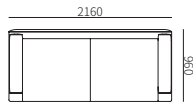

## 面料

底框沙发套不可拆卸，坐垫，扶手，靠包沙发套可拆卸，多种面料或牛皮可选

组合沙发  
31F017

都汇里

沙发

31F017-12  
1960\*960\*690mm  
77.2\*37.8\*27.2"

31F017-13  
2160\*960\*690mm  
85.0\*37.8\*27.2"

单扶

31F017-21  
1280\*960\*690mm  
50.4\*37.8\*27.2"

31F017-22  
1380\*960\*690mm  
54.3\*37.8\*27.2"

31F017-23  
1580\*960\*690mm  
62.2\*37.8\*27.2"

31F017-24  
1750\*1250\*690mm  
68.9\*49.2\*27.2"

31F017-25  
1780\*960\*690mm  
70.1\*37.8\*27.2"

31F017-26  
1980\*960\*690mm  
78.0\*37.8\*27.2"

31F017-27  
2180\*960\*690mm  
85.8\*37.8\*27.2"

单背

31F017-31  
900\*960\*690mm  
35.4\*37.8\*27.2"

31F017-32  
1000\*960\*690mm  
39.4\*37.8\*27.2"

31F017-33  
1570\*1250\*690mm  
61.8\*49.2\*27.2"