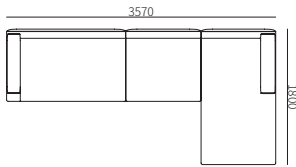

31F017-34  
1800\*960\*690mm  
70.9\*37.8\*27.2"

转角

31F017-41  
1600\*990\*690mm  
63.0\*39.0\*27.2"

31F017-42  
1800\*990\*690mm  
70.9\*39.0\*27.2"

31F017-61  
960\*960\*690mm  
37.8\*37.8\*27.2"

31F017-62  
1760\*960\*690mm  
69.3\*37.8\*27.2"

角位

榻

31F017-51  
840\*840\*380mm  
33.1\*33.1\*15.0"

组合尺寸

31F017ZH-1  
2560\*960\*690mm  
100.8\*37.8\*27.2"

31F017ZH-2  
3170\*1600\*690mm  
124.8\*63.0\*27.2"

31F017ZH-3  
3350\*1250\*690mm  
131.9\*49.2\*27.2"

31F017ZH-4  
3570\*1800\*690mm  
140.6\*70.9\*27.2"

31F017ZH-5  
3710\*2740\*690mm  
146.1\*107.9\*27.2"

31F017ZH-6  
3740\*2600\*690mm  
147.2\*102.4\*27.2"

31F017ZH-7  
4330\*2940\*690mm  
170.5\*115.7\*27.2"