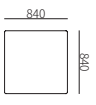

31F017-21  
1280\*960\*690mm  
50.4\*37.8\*27.2"

31F017-22  
1380\*960\*690mm  
54.3\*37.8\*27.2"

31F017-23  
1580\*960\*690mm  
62.2\*37.8\*27.2"

31F017-24  
1750\*1250\*690mm  
68.9\*49.2\*27.2"

31F017-25  
1780\*960\*690mm  
70.1\*37.8\*27.2"

31F017-26  
1980\*960\*690mm  
78.0\*37.8\*27.2"

31F017-27  
2180\*960\*690mm  
85.8\*37.8\*27.2"

单背

31F017-31  
900\*960\*690mm  
35.4\*37.8\*27.2"

31F017-32  
1000\*960\*690mm  
39.4\*37.8\*27.2"

31F017-33  
1570\*1250\*690mm  
61.8\*49.2\*27.2"

31F017-34  
1800\*960\*690mm  
70.9\*37.8\*27.2"

转角

31F017-41  
1600\*990\*690mm  
63.0\*39.0\*27.2"

31F017-42  
1800\*990\*690mm  
70.9\*39.0\*27.2"

31F017-61  
960\*960\*690mm  
37.8\*37.8\*27.2"

31F017-62  
1760\*960\*690mm  
69.3\*37.8\*27.2"

角位

榻

31F017-51  
840\*840\*380mm  
33.1\*33.1\*15.0"

组合尺寸

31F017ZH-1  
2560\*960\*690mm  
100.8\*37.8\*27.2"

31F017ZH-2  
3170\*1600\*690mm  
124.8\*63.0\*27.2"

31F017ZH-3  
3350\*1250\*690mm  
131.9\*49.2\*27.2"