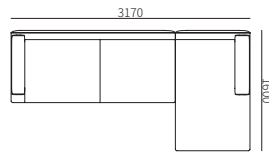

31F017-34  
1800\*960\*690mm  
70.9\*37.8\*27.2"

转角

31F017-41  
1600\*990\*690mm  
63.0\*39.0\*27.2"

31F017-42  
1800\*990\*690mm  
70.9\*39.0\*27.2"

31F017-61  
960\*960\*690mm  
37.8\*37.8\*27.2"

31F017-62  
1760\*960\*690mm  
69.3\*37.8\*27.2"

角位

榻

31F017-51  
840\*840\*380mm  
33.1\*33.1\*15.0"

组合尺寸

31F017ZH-1  
2560\*960\*690mm  
100.8\*37.8\*27.2"

31F017ZH-2  
3170\*1600\*690mm  
124.8\*63.0\*27.2"

31F017ZH-3  
3350\*1250\*690mm  
131.9\*49.2\*27.2"

31F017ZH-4  
3570\*1800\*690mm  
140.6\*70.9\*27.2"

31F017ZH-5  
3710\*2740\*690mm  
146.1\*107.9\*27.2"

31F017ZH-6  
3740\*2600\*690mm  
147.2\*102.4\*27.2"

31F017ZH-7  
4330\*2940\*690mm  
170.5\*115.7\*27.2"