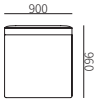

## 面料

底框沙发套不可拆卸，坐垫，扶手，靠包沙发套可拆卸，多种面料或牛皮可选

组合沙发  
31F017

都汇里

沙发

31F017-12  
1960\*960\*690mm  
77.2\*37.8\*27.2"

31F017-13  
2160\*960\*690mm  
85.0\*37.8\*27.2"

单扶

31F017-21  
1280\*960\*690mm  
50.4\*37.8\*27.2"

31F017-22  
1380\*960\*690mm  
54.3\*37.8\*27.2"

31F017-23  
1580\*960\*690mm  
62.2\*37.8\*27.2"

31F017-24  
1750\*1250\*690mm  
68.9\*49.2\*27.2"

31F017-25  
1780\*960\*690mm  
70.1\*37.8\*27.2"

31F017-26  
1980\*960\*690mm  
78.0\*37.8\*27.2"

31F017-27  
2180\*960\*690mm  
85.8\*37.8\*27.2"

单背

31F017-31  
900\*960\*690mm  
35.4\*37.8\*27.2"

31F017-32  
1000\*960\*690mm  
39.4\*37.8\*27.2"

31F017-33  
1570\*1250\*690mm  
61.8\*49.2\*27.2"