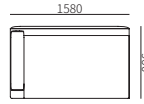

## 面料

底框沙发套不可拆卸，坐垫，扶手，靠包沙发套可拆卸，多种面料或牛皮可选

组合沙发  
31F017

都汇里

沙发

31F017-12  
1960\*960\*690mm  
77.2\*37.8\*27.2"

31F017-13  
2160\*960\*690mm  
85.0\*37.8\*27.2"

单扶

31F017-21  
1280\*960\*690mm  
50.4\*37.8\*27.2"

31F017-22  
1380\*960\*690mm  
54.3\*37.8\*27.2"

31F017-23  
1580\*960\*690mm  
62.2\*37.8\*27.2"

31F017-24  
1750\*1250\*690mm  
68.9\*49.2\*27.2"

31F017-25  
1780\*960\*690mm  
70.1\*37.8\*27.2"

31F017-26  
1980\*960\*690mm  
78.0\*37.8\*27.2"

31F017-27  
2180\*960\*690mm  
85.8\*37.8\*27.2"

单背

31F017-31  
900\*960\*690mm  
35.4\*37.8\*27.2"

31F017-32  
1000\*960\*690mm  
39.4\*37.8\*27.2"

31F017-33  
1570\*1250\*690mm  
61.8\*49.2\*27.2"