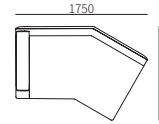

## 面料

底框沙发套不可拆卸，坐垫，扶手，靠包沙发套可拆卸，多种面料或牛皮可选

组合沙发  
31F017

都汇里

沙发

31F017-12  
1960\*960\*690mm  
77.2\*37.8\*27.2"

31F017-13  
2160\*960\*690mm  
85.0\*37.8\*27.2"

单扶

31F017-21  
1280\*960\*690mm  
50.4\*37.8\*27.2"

31F017-22  
1380\*960\*690mm  
54.3\*37.8\*27.2"

31F017-23  
1580\*960\*690mm  
62.2\*37.8\*27.2"

31F017-24  
1750\*1250\*690mm  
68.9\*49.2\*27.2"

31F017-25  
1780\*960\*690mm  
70.1\*37.8\*27.2"

31F017-26  
1980\*960\*690mm  
78.0\*37.8\*27.2"

31F017-27  
2180\*960\*690mm  
85.8\*37.8\*27.2"

单背

31F017-31  
900\*960\*690mm  
35.4\*37.8\*27.2"

31F017-32  
1000\*960\*690mm  
39.4\*37.8\*27.2"

31F017-33  
1570\*1250\*690mm  
61.8\*49.2\*27.2"