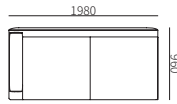

## 面料

底框沙发套不可拆卸，坐垫，扶手，靠包沙发套可拆卸，多种面料或牛皮可选

组合沙发  
31F017

都汇里

沙发

31F017-12  
1960\*960\*690mm  
77.2\*37.8\*27.2"

31F017-13  
2160\*960\*690mm  
85.0\*37.8\*27.2"

单扶

31F017-21  
1280\*960\*690mm  
50.4\*37.8\*27.2"

31F017-22  
1380\*960\*690mm  
54.3\*37.8\*27.2"

31F017-23  
1580\*960\*690mm  
62.2\*37.8\*27.2"

31F017-24  
1750\*1250\*690mm  
68.9\*49.2\*27.2"

31F017-25  
1780\*960\*690mm  
70.1\*37.8\*27.2"

31F017-26  
1980\*960\*690mm  
78.0\*37.8\*27.2"

31F017-27  
2180\*960\*690mm  
85.8\*37.8\*27.2"

单背

31F017-31  
900\*960\*690mm  
35.4\*37.8\*27.2"

31F017-32  
1000\*960\*690mm  
39.4\*37.8\*27.2"

31F017-33  
1570\*1250\*690mm  
61.8\*49.2\*27.2"